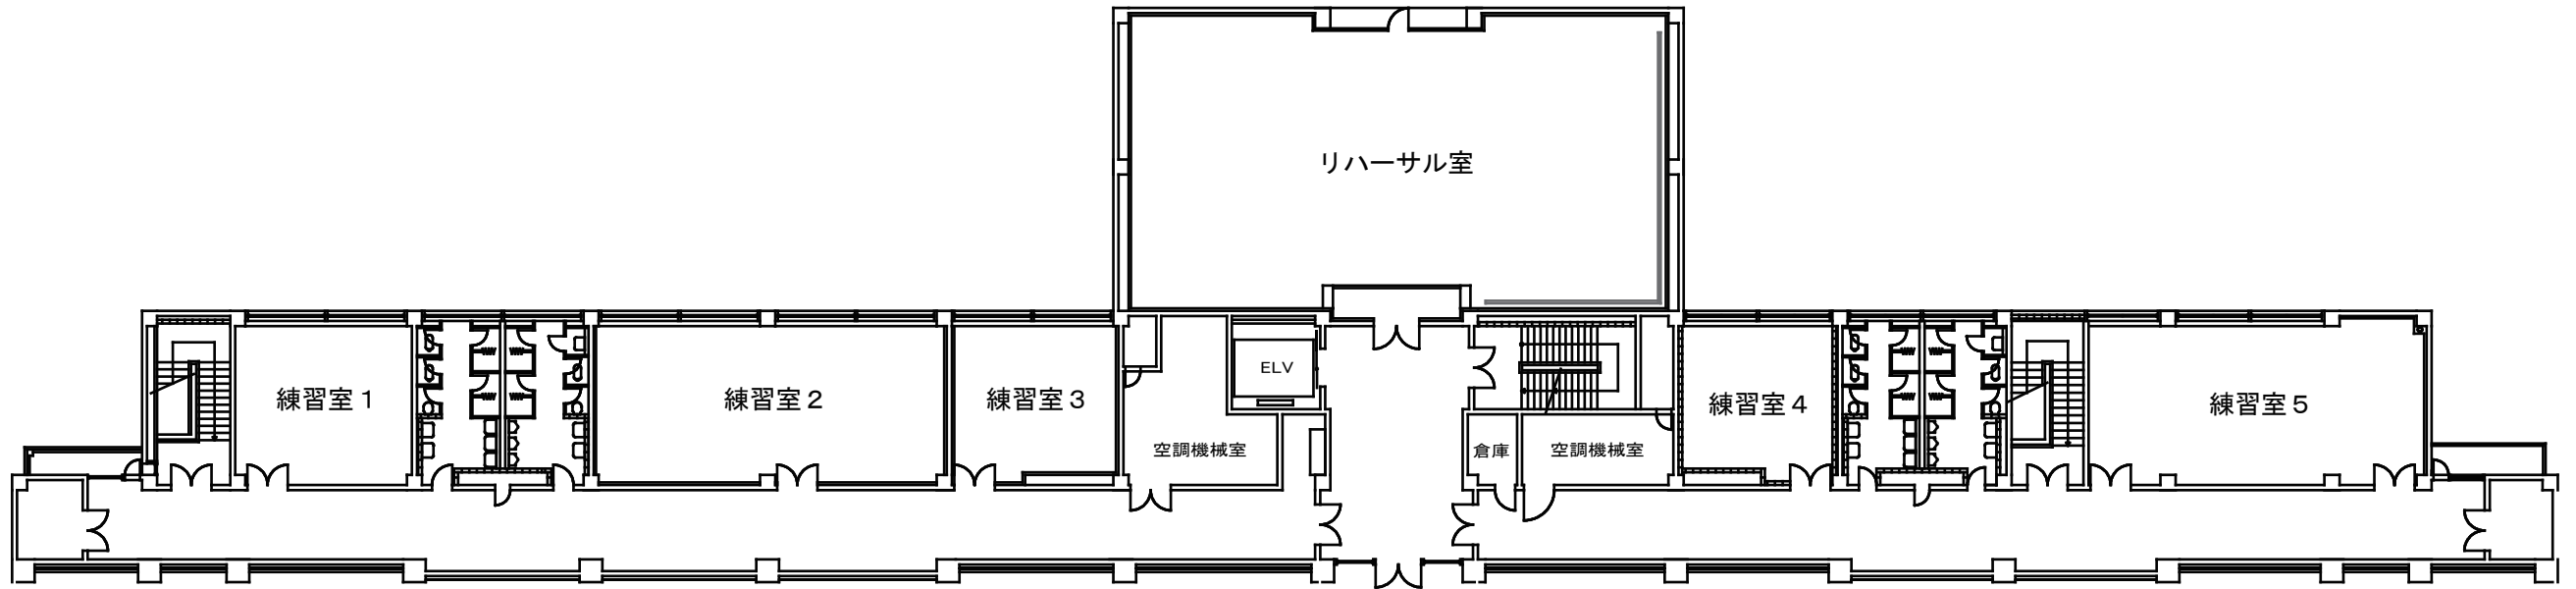

山梨県立県民文化ホール リハーサル室・練習室平面図

名称		収容人数	面積	机	イス	備考
リハーサル室		最大150名	243㎡(21×11m)	4	79	スタンウェイ フルコン 床材/フローリング
練習室	1, 3, 4号(小)	最大 24名	42㎡(7×6m)	各2	各14	1号:ディアパーソン セミコン 2号:ヤマハ フルコンCF 3号:カワイ アップライト 5号:ヤマハ セミコンC3
	2, 5号(大)	最大 60名	98㎡(7×14m)	各6	各24	床材/1,2,4号リリユーム 3,5号フローリング
倉庫					59	

※有線LANコンセント有(各楽屋1口)