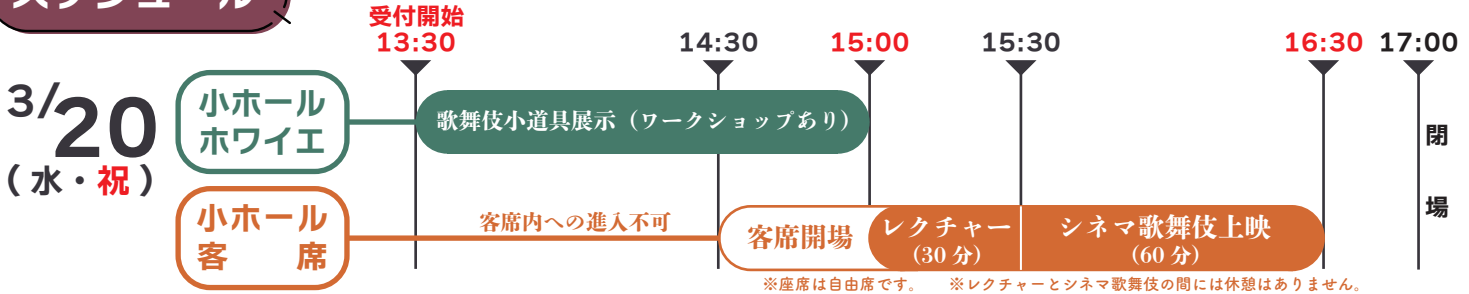

当イベントは2023年11月27日に山梨県と松竹株式会社が締結した「文化・芸術活動の振興等に関する連携基本協定」の関連企画です。日本を代表する伝統文化・歌舞伎。その魅力を、歌舞伎俳優による親しみやすい「歌舞伎レクチャー」、大迫力の「シネマ歌舞伎」、そして「歌舞伎小道具展示」でお楽しみいただけます。お子さまから大人まで、親子でも・どなたとでも・おひとりでも、楽しめるイベントです。ぜひお気軽にご来場ください！

スケジュール

※記載時間（受付開始・客席開場・終了時間など）は、当日状況により前後する可能性があります。