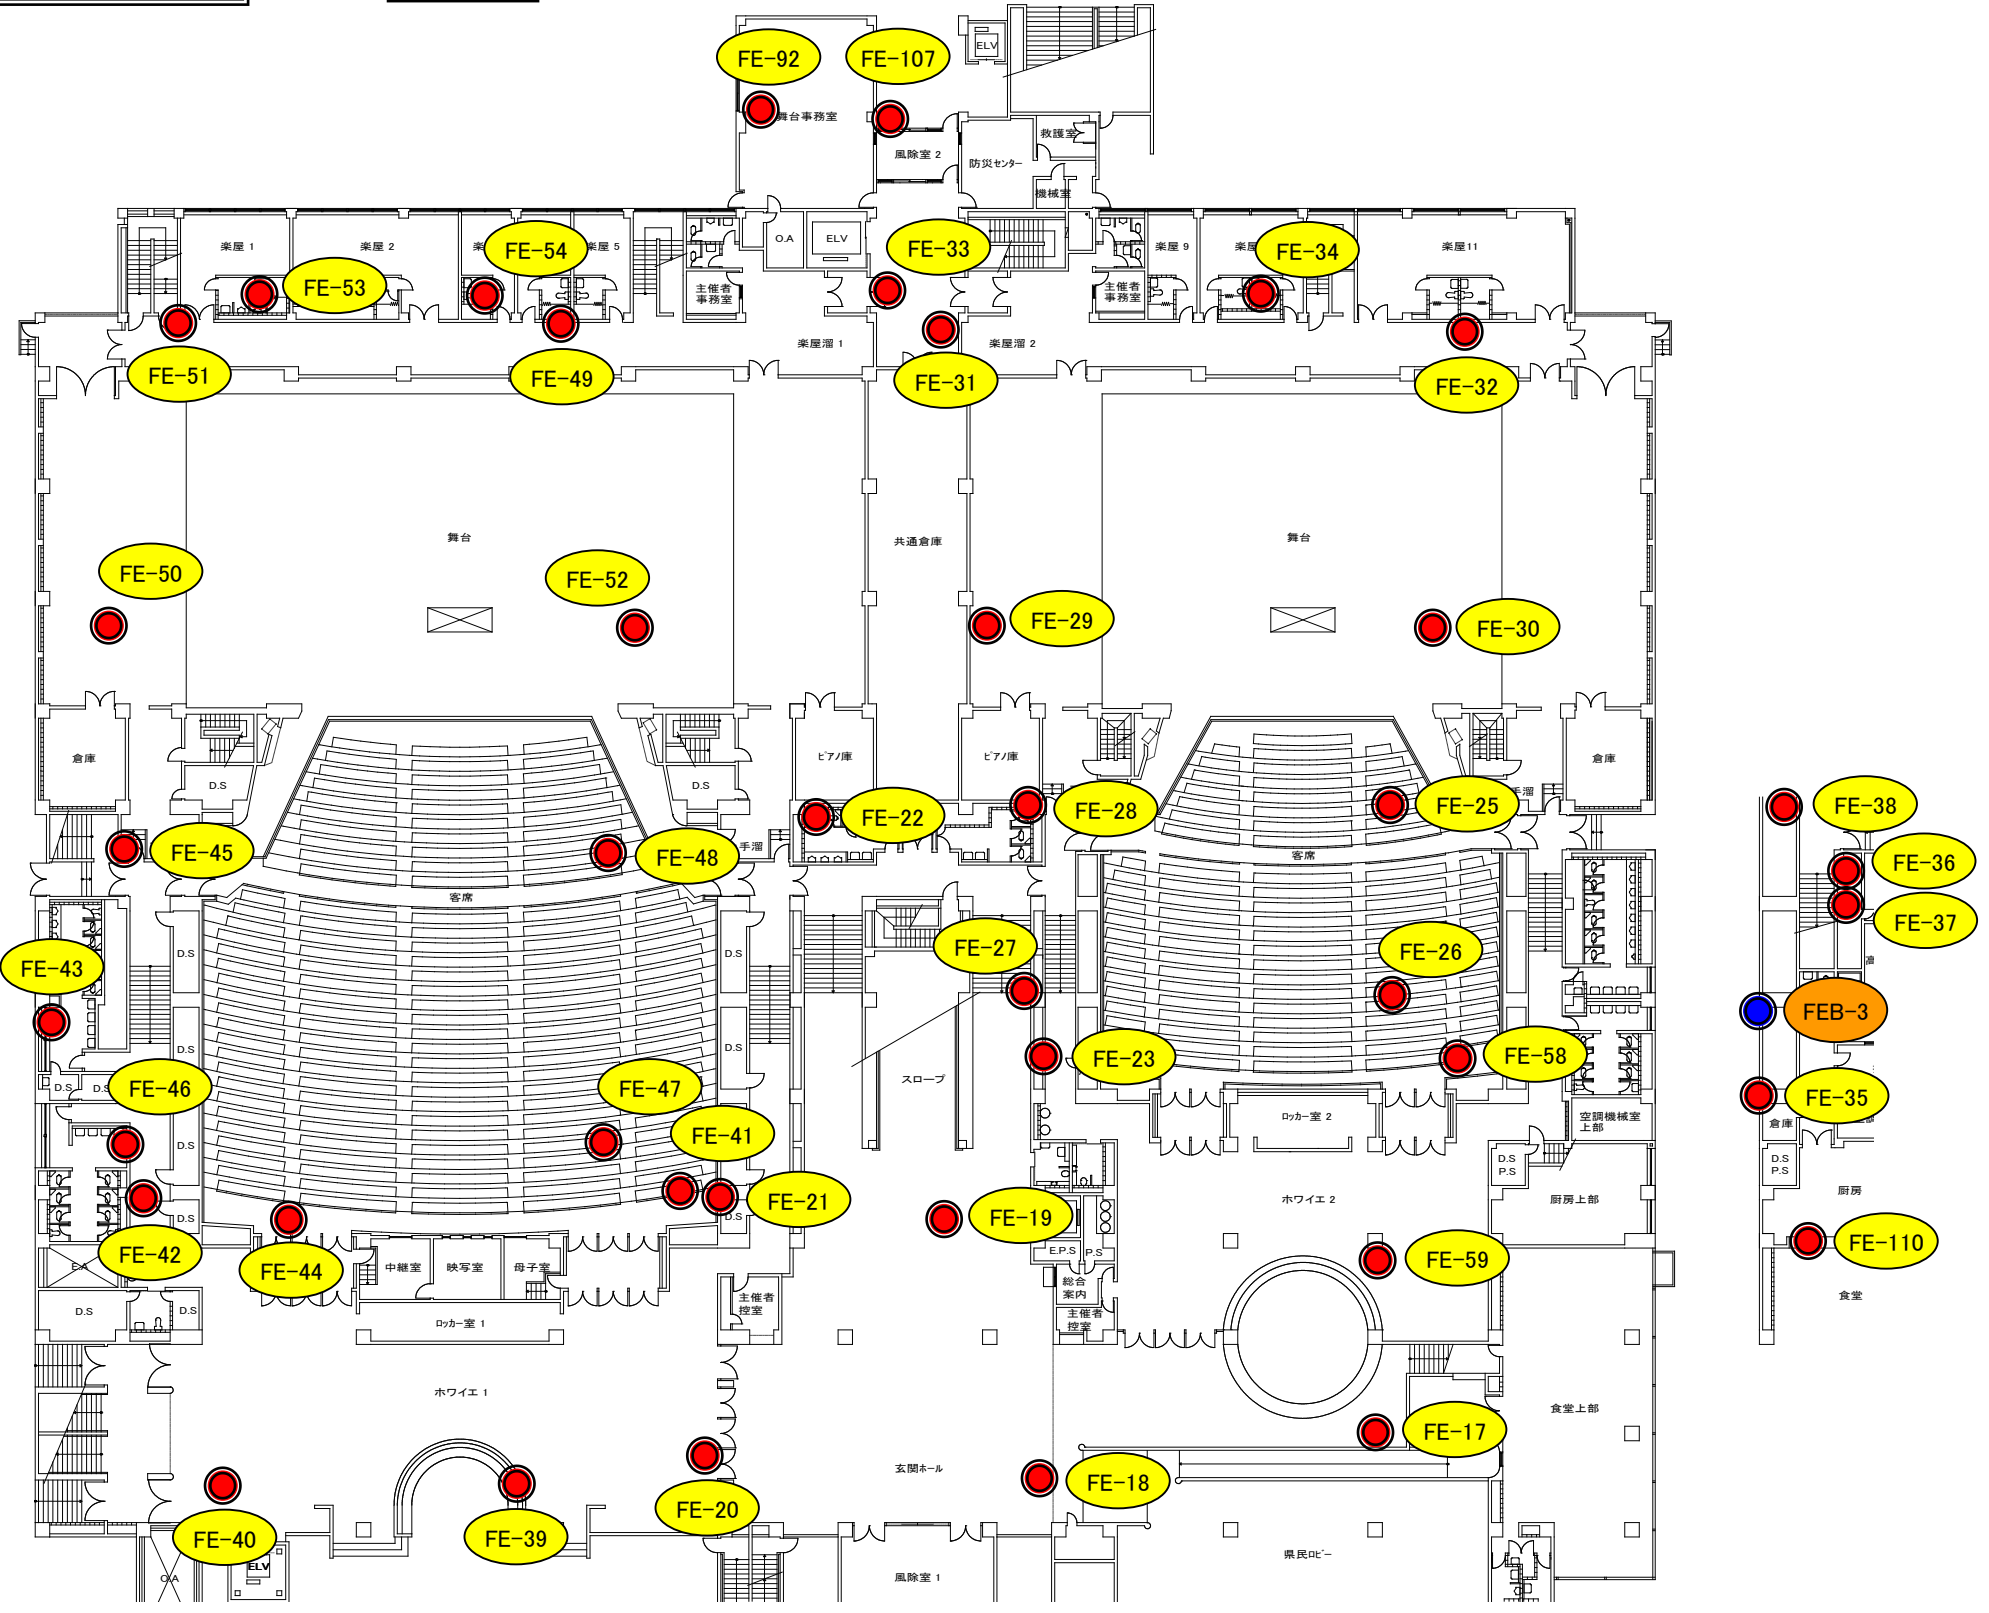

防災設備(消火器)

駐車場小屋

ABC10型消火器設置位置

ABC50型消火器設置位置

図面名	1階平面図(消火器)	縮尺	なし
山梨県立県民文化ホール		図面番号	2/11