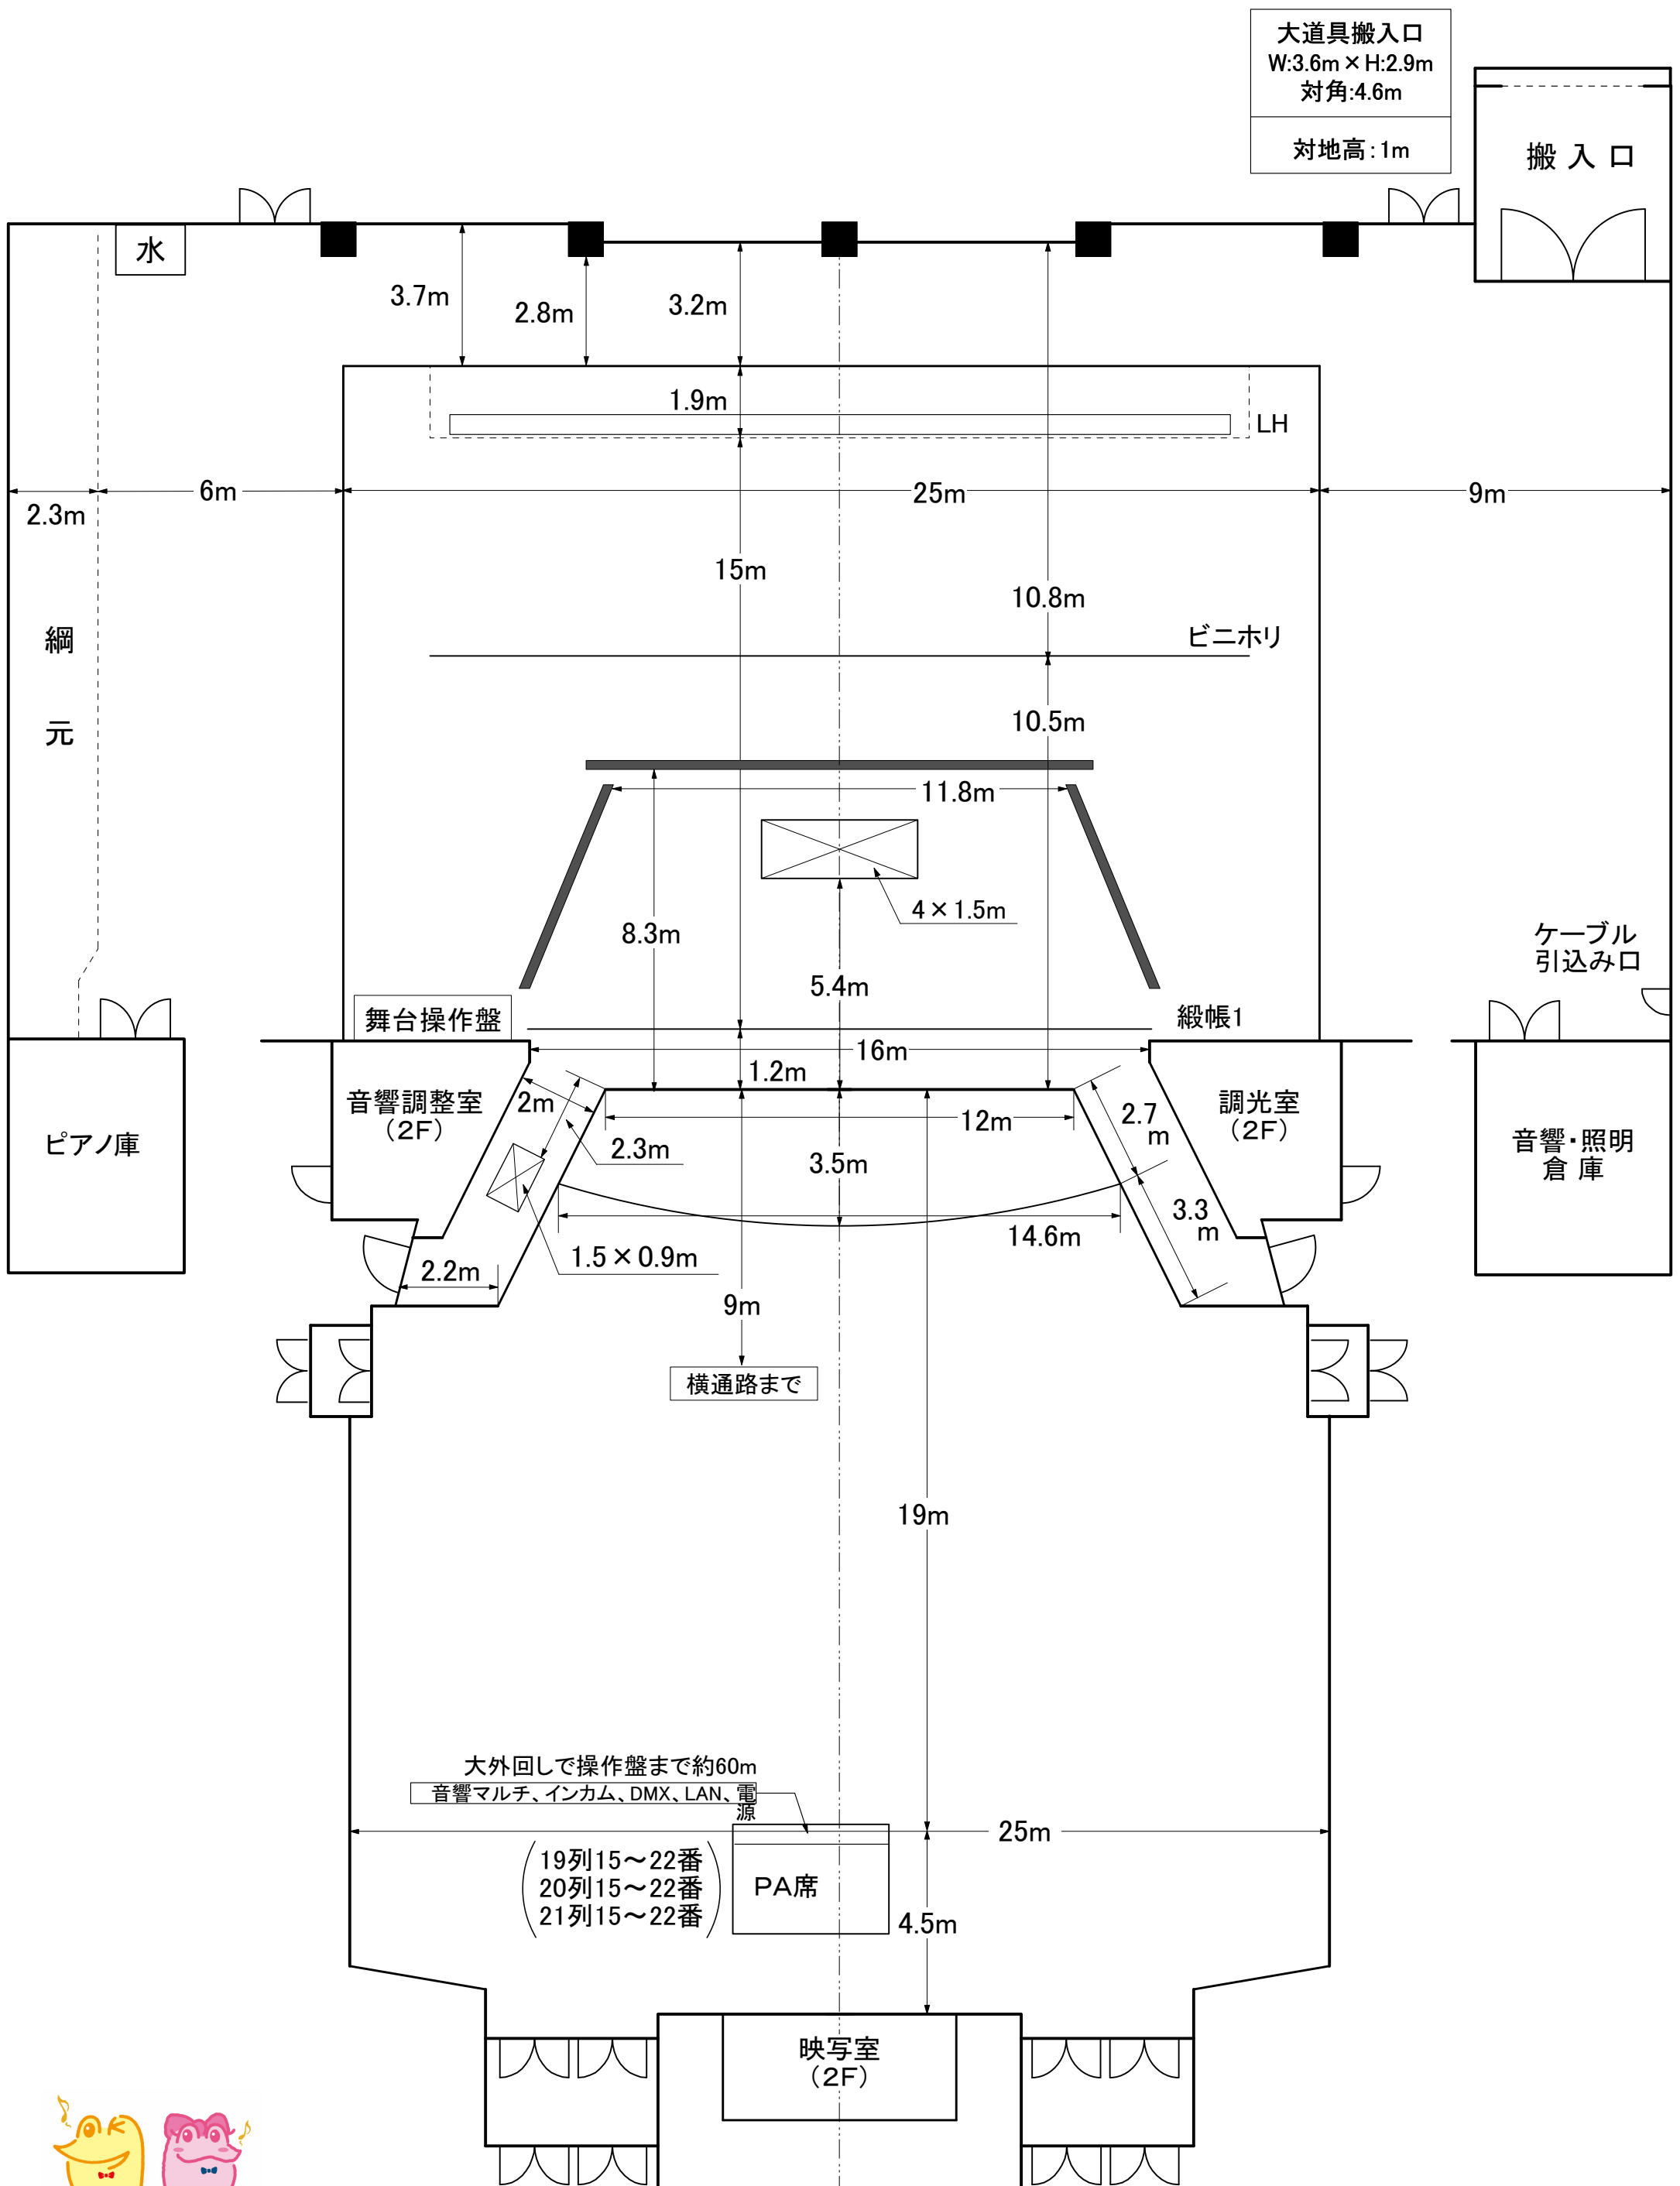

山梨県立県民文化ホール 小ホール 舞台・客席平面寸法図

山梨県立県民文化ホール
Yamanashi Prefectural Citizen's Culture Hall