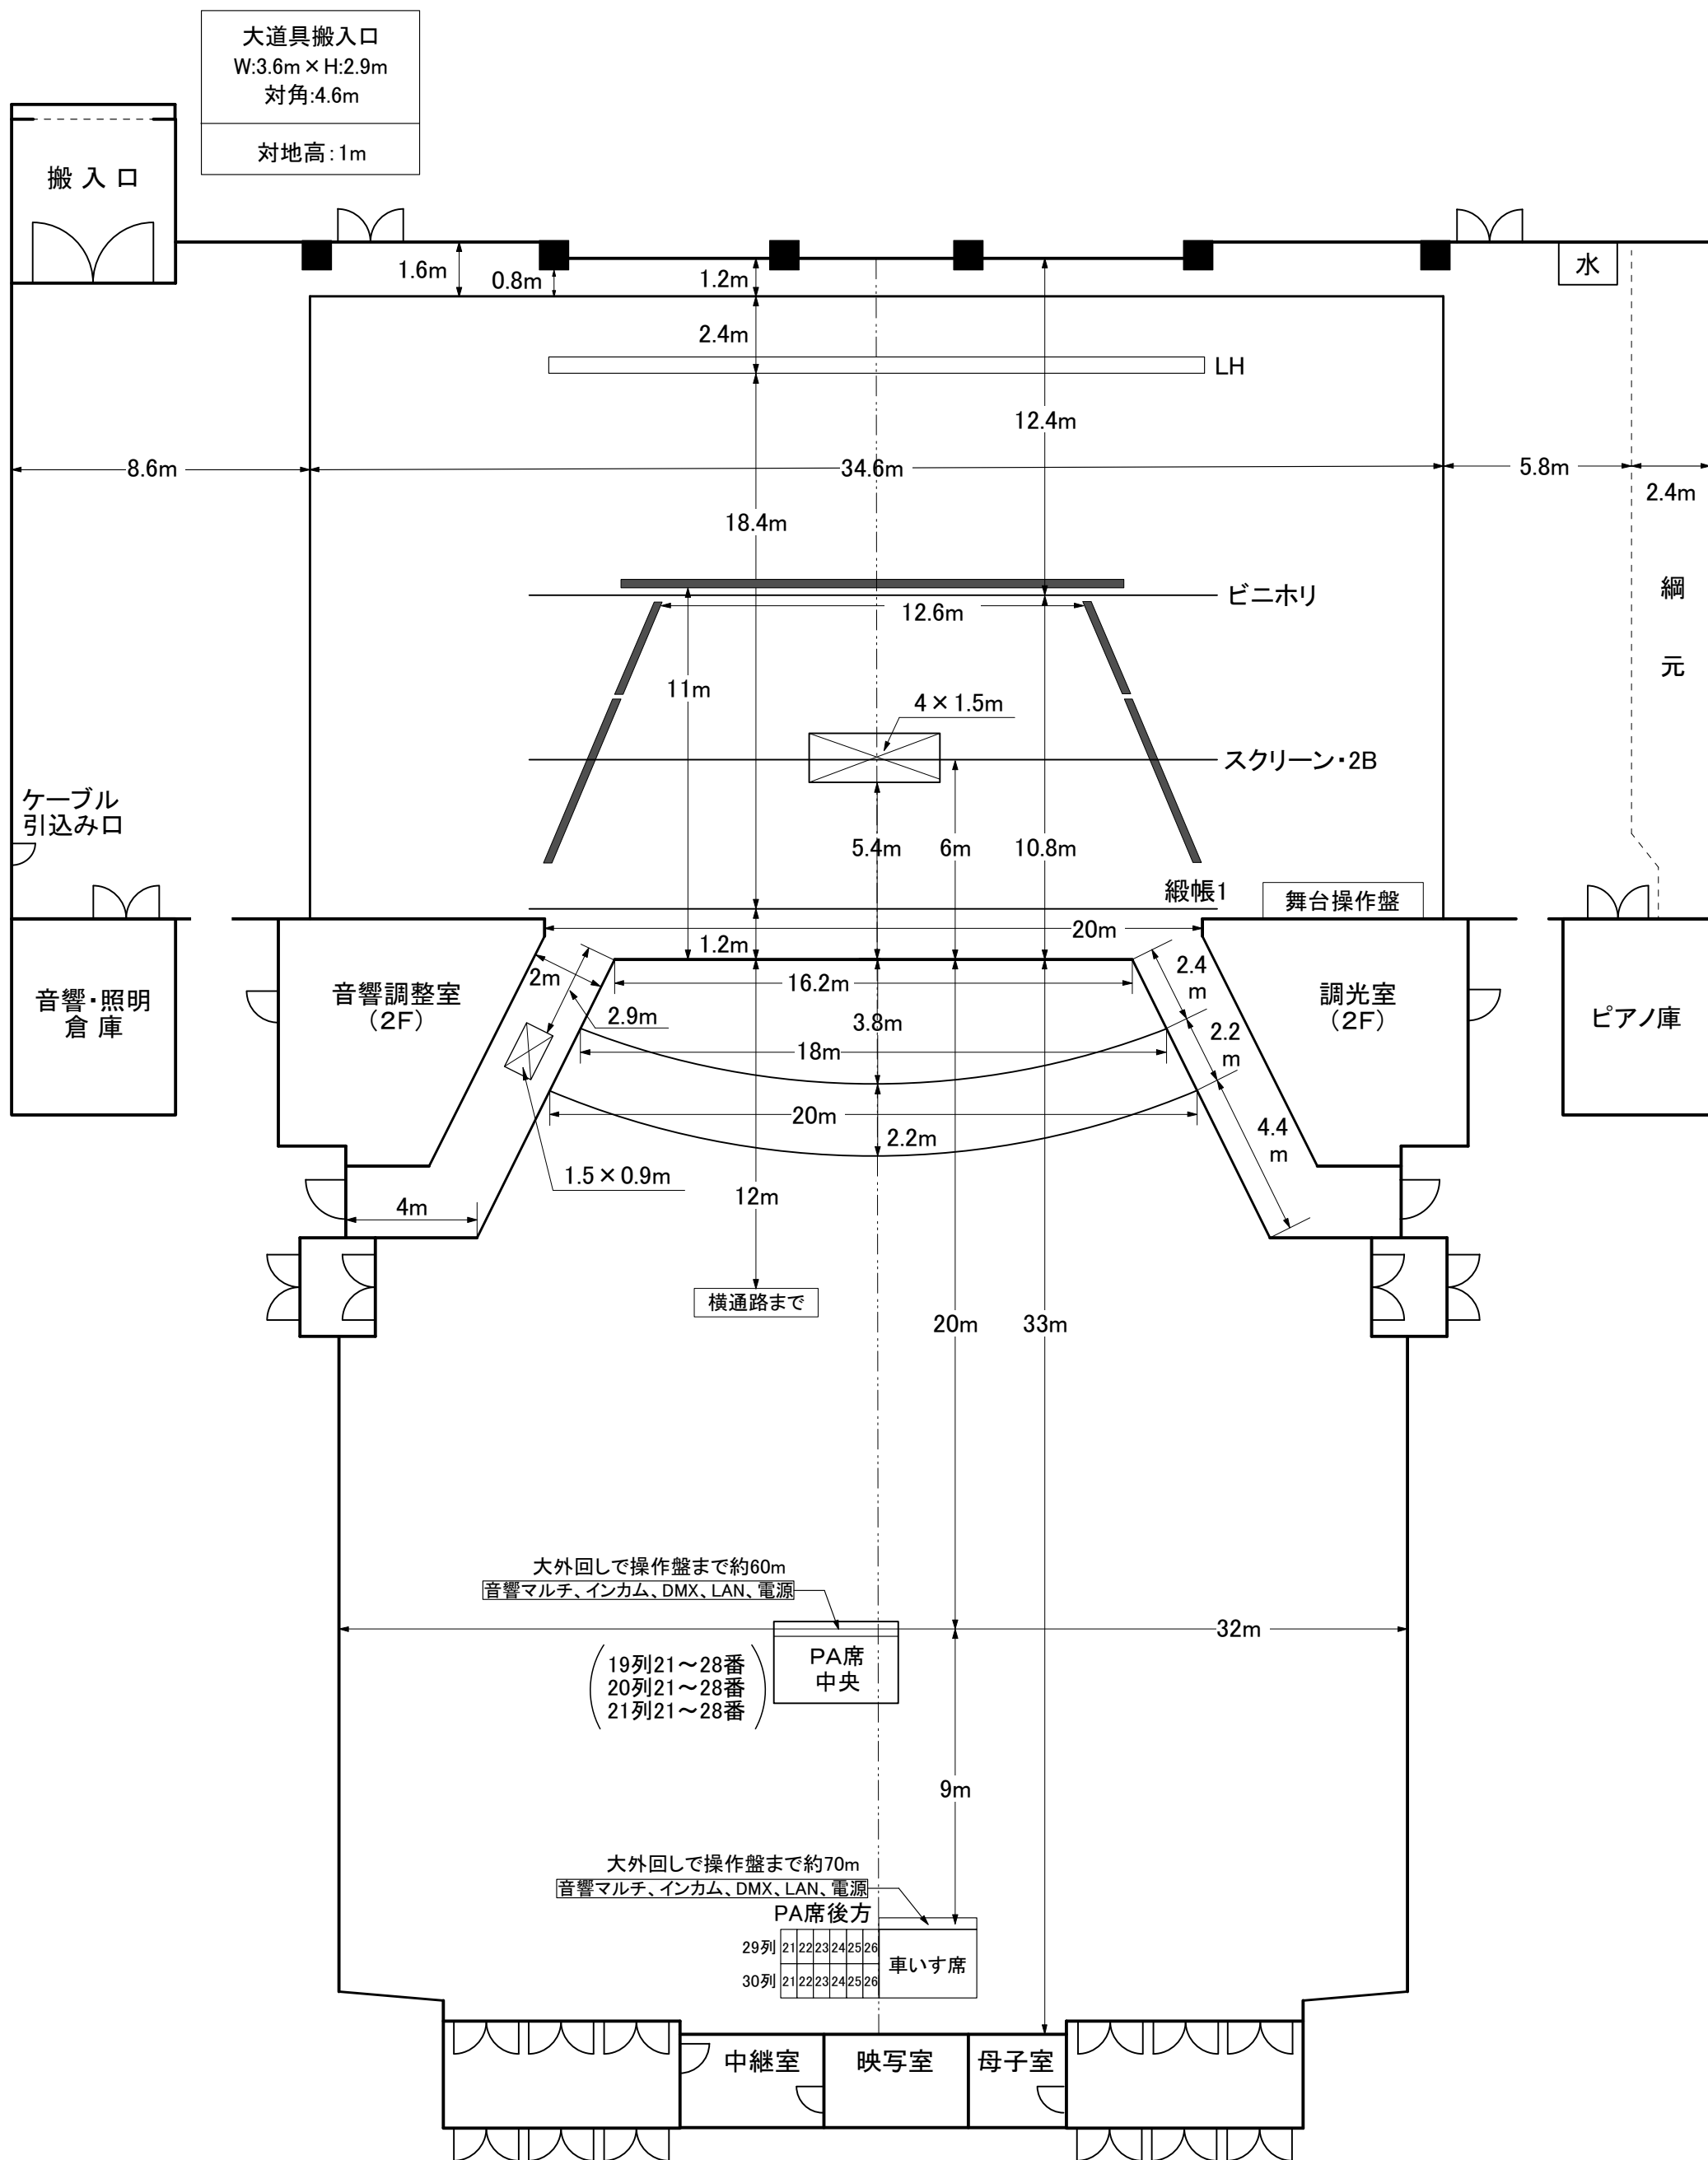

山梨県立県民文化ホール 大ホール 舞台・客席平面寸法図