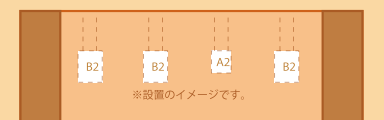

<スペース①・②>