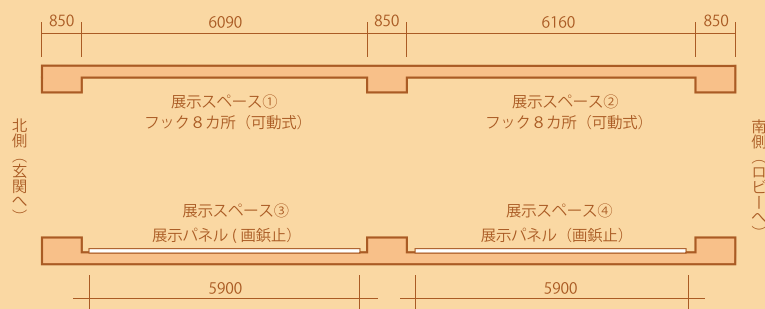

展示コーナーのご案内

コラニー文化ホールに あなたの作品を展示しませんか。

創作芸術の発表の場として、
気軽にご利用できる展示コーナーをご用意いたしました。 **[施設使用料無料]**

[スペースご提供条件]

- [利用スペース] 1グループ(個人使用可)
- [期 間] 1回につき最大1ヶ月
- [受 付] 先着順(利用日の1年前より)※平成31年3月分まで受付
- [会場使用料] 無 料
- [展示方法] スライド式吊りフック、または画鋏止め(下図参照)

[そ の 他]

- 展示は各自でお願いします。
- 販売行為はできません。
- 展示作品の管理については、各自でお願いします。
- 展示台を使用する場合、来場者の交通の妨げにならないように十分配慮してください。
- 展示に関しては、公序良俗に反しないものとします。
- その他、当スタッフの指示に従い展示を行ってください。

[お申し込み・問い合わせ]

コラニー文化ホール
事業部まで
〒400-0033
山梨県甲府市寿町 26-1
TEL:055(228)9131
FAX:055(228)9137

[施設概要]

- [フック式] 展示スペース①(幅 6.09m × 高 2.5m)
  展示スペース②(幅 6.16m × 高 2.5m)
- [パネル式] 展示スペース③(幅 6.09m × 高 2.5m)
  展示スペース④(幅 6.16m × 高 2.5m)
- [照明設備] 壁面上部に蛍光灯