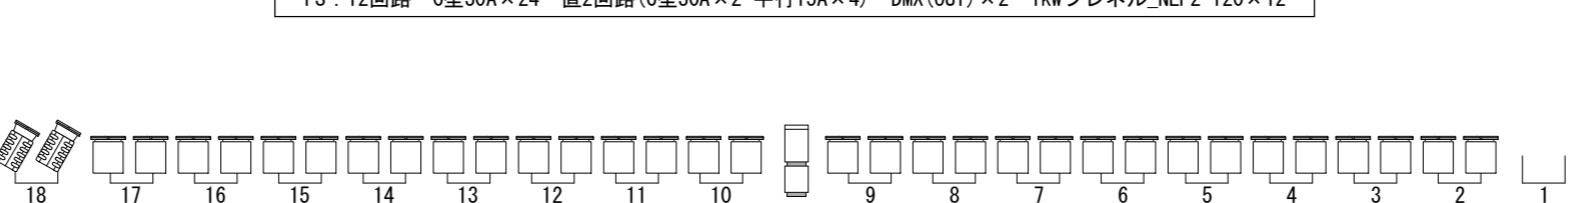

- ・改修：2006/4/1
- ・調光室：上手2階
- ・調光卓：丸茂電機 MARIONET STAR Model-A  
プリセットフェーダー 120ch  
サブマスターフェーダー 40ch  
COMOS/JASCI11/MARIONET フォーマット対応  
※パッチは持込卓で行ってください。
- ・調光器：3kw(UHと2CLは6kw)
- ・コンセント：C型30A(FはC型20A)
- ※「直回路」以外は純直不可

UH : ハロゲン500w×140灯(18回路) 71 72 78 63 22 W(1色24灯 23.4×27.0cm)

LH : ハロゲン300w×168灯(24回路) 72 78 59 40 22 W(1色28灯 24.0×24.0cm)

下手FR :  
12回路 C型30A×24 DMX×2  
直2回路(C型30A×2 平行15A×4)  
1.5kwトツ\_NLF2-250×24  
750wRIKURI 19° ×2  
750wRIKURI 26° ×2

上手FR :  
12回路 C型30A×24 DMX×2  
直2回路(C型30A×2 平行15A×4)  
1.5kwトツ\_NLF2-250×24  
750wRIKURI 19° ×2  
750wRIKURI 26° ×2