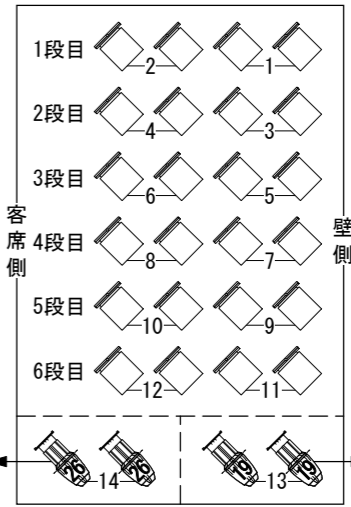

- ・改修：2006/4/1
- ・調光室：上手2階
- ・調光卓：丸茂電機 MARIONET STAR Model-A  
プリセットフェーダー 120ch  
サブマスターフェーダー 40ch  
COMOS/JASCI11/MARIONET フォーマット対応  
※パッチは持込卓で行ってください。
- ・調光器：3kw(UHと2CLは6kw)
- ・コンセント：C型30A(FはC型20A)
- ※「直回路」以外は純直不可

UH : ハロゲン500w×140灯(18回路) 71 72 78 63 22 W(1色24灯 23.4×27.0cm)

LH : ハロゲン300w×168灯(24回路) 72 78 59 40 22 W(1色28灯 24.0×24.0cm)

下手FR :  
12回路 C型30A×24 DMX×2  
直2回路(C型30A×2 平行15A×4)  
1.5kwトツ\_NLF2-250×24  
750wRIKURI 19° ×2  
750wRIKURI 26° ×2

上手FR :  
12回路 C型30A×24 DMX×2  
直2回路(C型30A×2 平行15A×4)  
1.5kwトツ\_NLF2-250×24  
750wRIKURI 19° ×2  
750wRIKURI 26° ×2