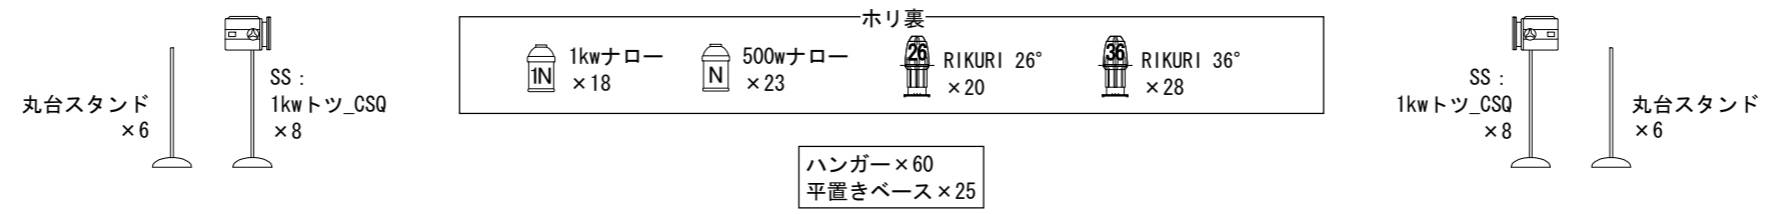

- ・改修：2006/4/1
- ・調光室：上手2階
- ・調光卓：丸茂電機 MARIONET STAR Model-A  
プリセットフェーダー 120ch  
サブマスターフェーダー 40ch  
COMOS/JASCI11/MARIONET フォーマット対応  
※パッチは持込卓で行ってください。
- ・調光器：3kw(UHと2CLは6kw)
- ・コンセント：C型30A(FはC型20A)
- ※「直回路」以外は純直不可

UH : ハロゲン500w×140灯(18回路) 71 72 78 63 22 W(1色24灯 23.4×27.0cm)

LH : ハロゲン300w×168灯(24回路) 72 78 59 40 22 W(1色28灯 24.0×24.0cm)

下手FR :  
12回路 C型30A×24 DMX×2  
直2回路(C型30A×2 平行15A×4)  
1.5kwトツ\_NLF2-250×24  
750wRIKURI 19° ×2  
750wRIKURI 26° ×2