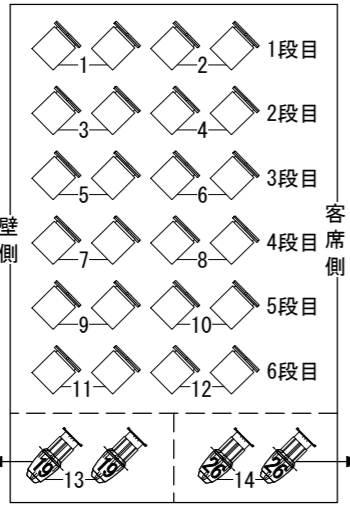

- ・改修：2006/4/1
- ・調光室：上手2階
- ・調光卓：丸茂電機 MARIONET STAR Model-A  
プリセットフェーダー 120ch  
サブマスターフェーダー 40ch  
COMOS/JASCI11/MARIONET フォーマット対応  
※パッチは持込卓で行ってください。
- ・調光器：3kw(UHと2CLは6kw)
- ・コンセント：C型30A(FはC型20A)
- ※「直回路」以外は純直不可

UH : ハロゲン500w×140灯(18回路) 71 72 78 63 22 W(1色24灯 23.4×27.0cm)

LH : ハロゲン300w×168灯(24回路) 72 78 59 40 22 W(1色28灯 24.0×24.0cm)

下手FR :  
12回路 C型30A×24 DMX×2  
直2回路(C型30A×2 平行15A×4)  
1.5kwトツ\_NLF2-250×24  
750wRIKURI 19° ×2  
750wRIKURI 26° ×2

上手FR :  
12回路 C型30A×24 DMX×2  
直2回路(C型30A×2 平行15A×4)  
1.5kwトツ\_NLF2-250×24  
750wRIKURI 19° ×2  
750wRIKURI 26° ×2