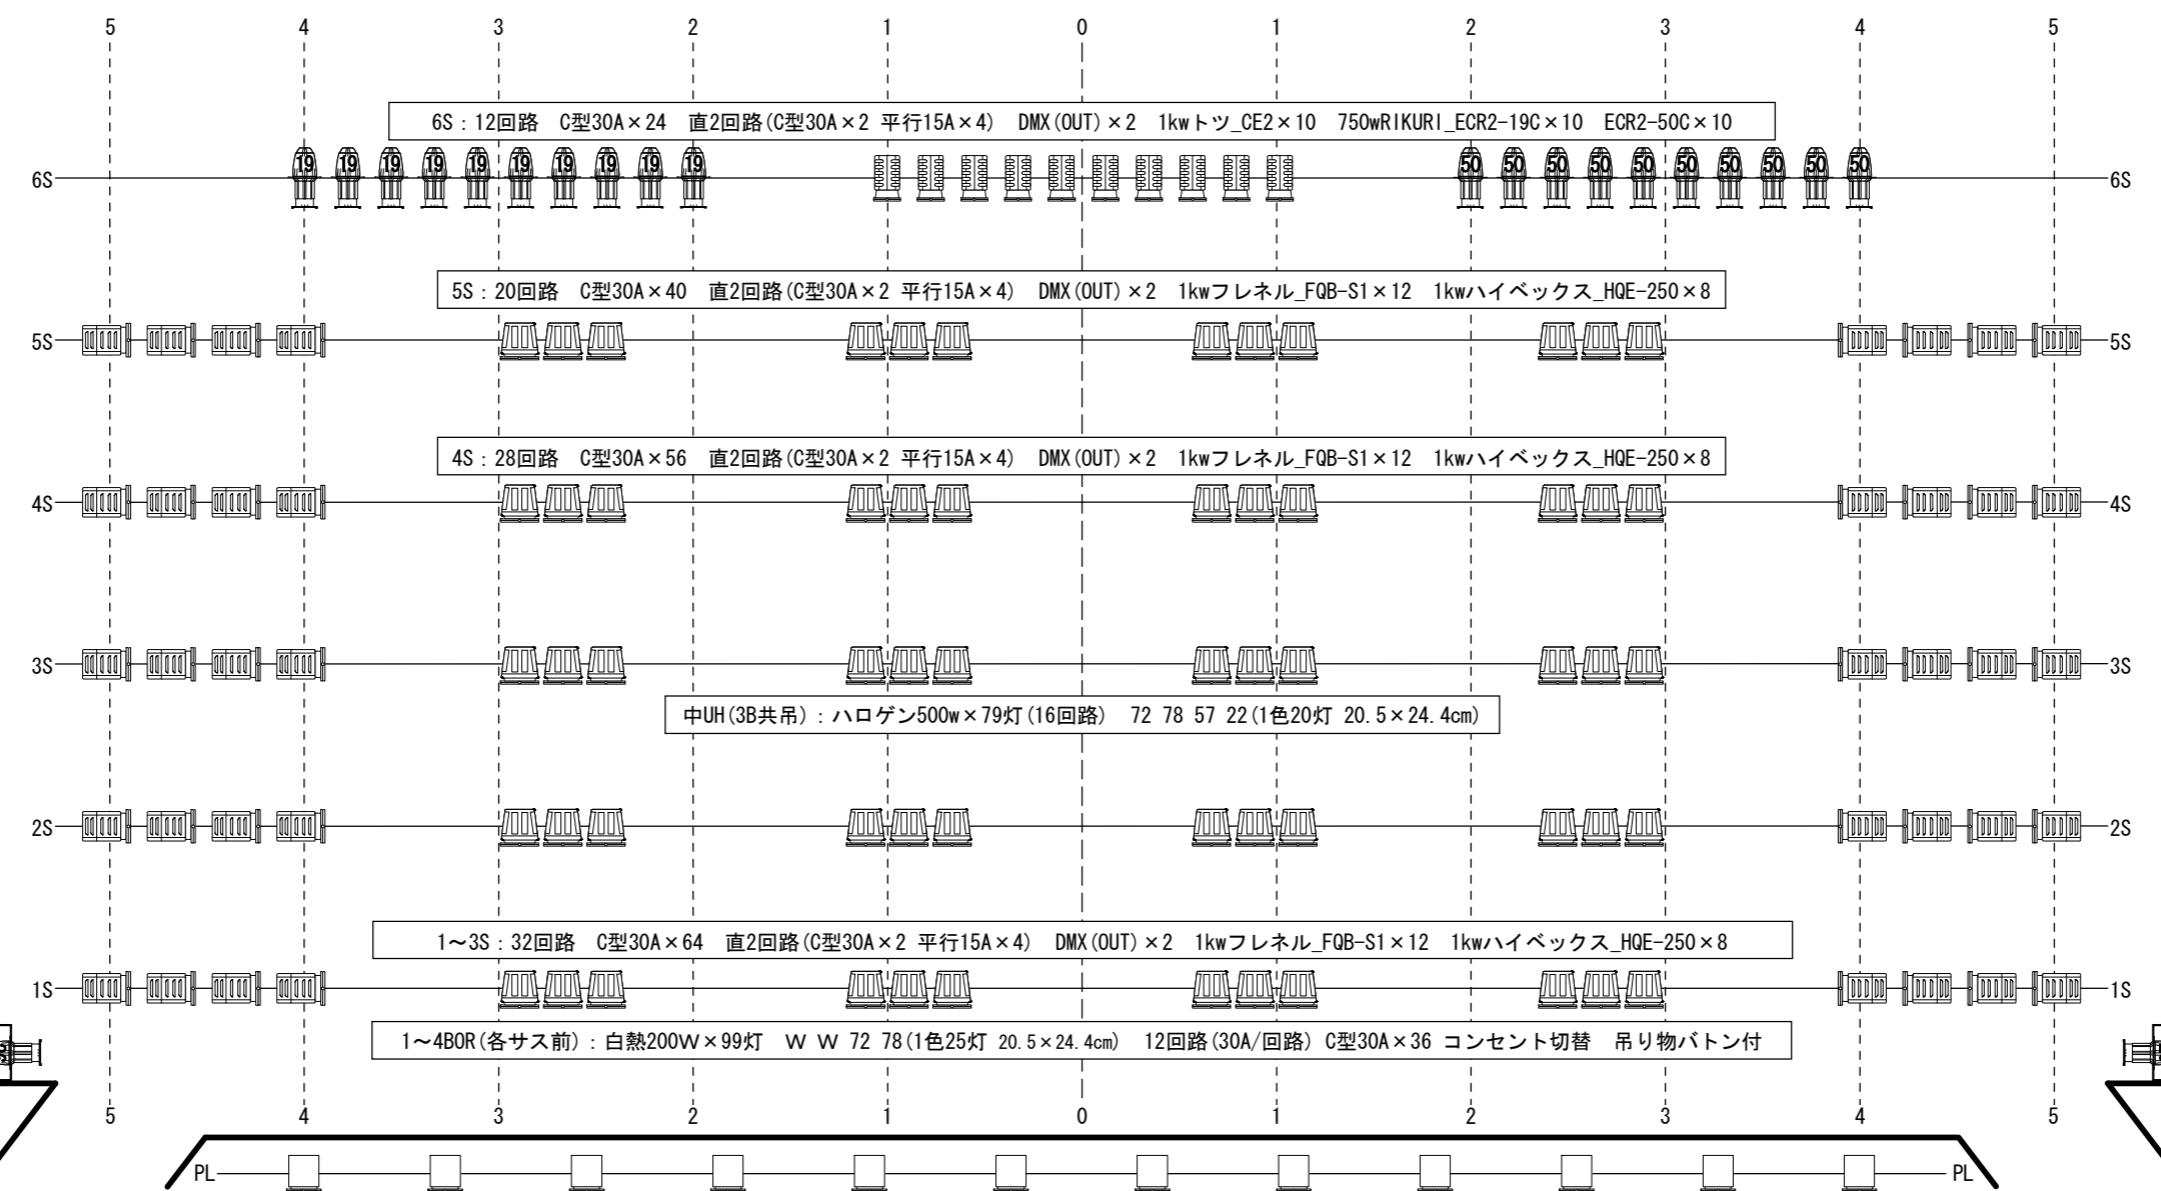

- ・改修：2006/4/1
- ・調光室：上手2階
- ・調光卓：丸茂電機 MARIONET STAR Model-A  
プリセットフェーダー 120ch  
サブマスターフェーダー 40ch  
COMOS/JASCI11/MARIONET フォーマット対応  
※パッチは持込卓で行ってください。
- ・調光器：3kw(UHと2CLは6kw)
- ・コンセント：C型30A(FはC型20A)
- ※「直回路」以外は純直不可

UH : ハロゲン500w×140灯(18回路) 71 72 78 63 22 W(1色24灯 23.4×27.0cm)

LH : ハロゲン300w×168灯(24回路) 72 78 59 40 22 W(1色28灯 24.0×24.0cm)

下手FR :  
12回路 C型30A×24 DMX×2  
直2回路(C型30A×2 平行15A×4)  
1.5kwトツ\_NLF2-250×24  
750wRIKURI 19° ×2  
750wRIKURI 26° ×2

上手FR :  
12回路 C型30A×24 DMX×2  
直2回路(C型30A×2 平行15A×4)  
1.5kwトツ\_NLF2-250×24  
750wRIKURI 19° ×2  
750wRIKURI 26° ×2