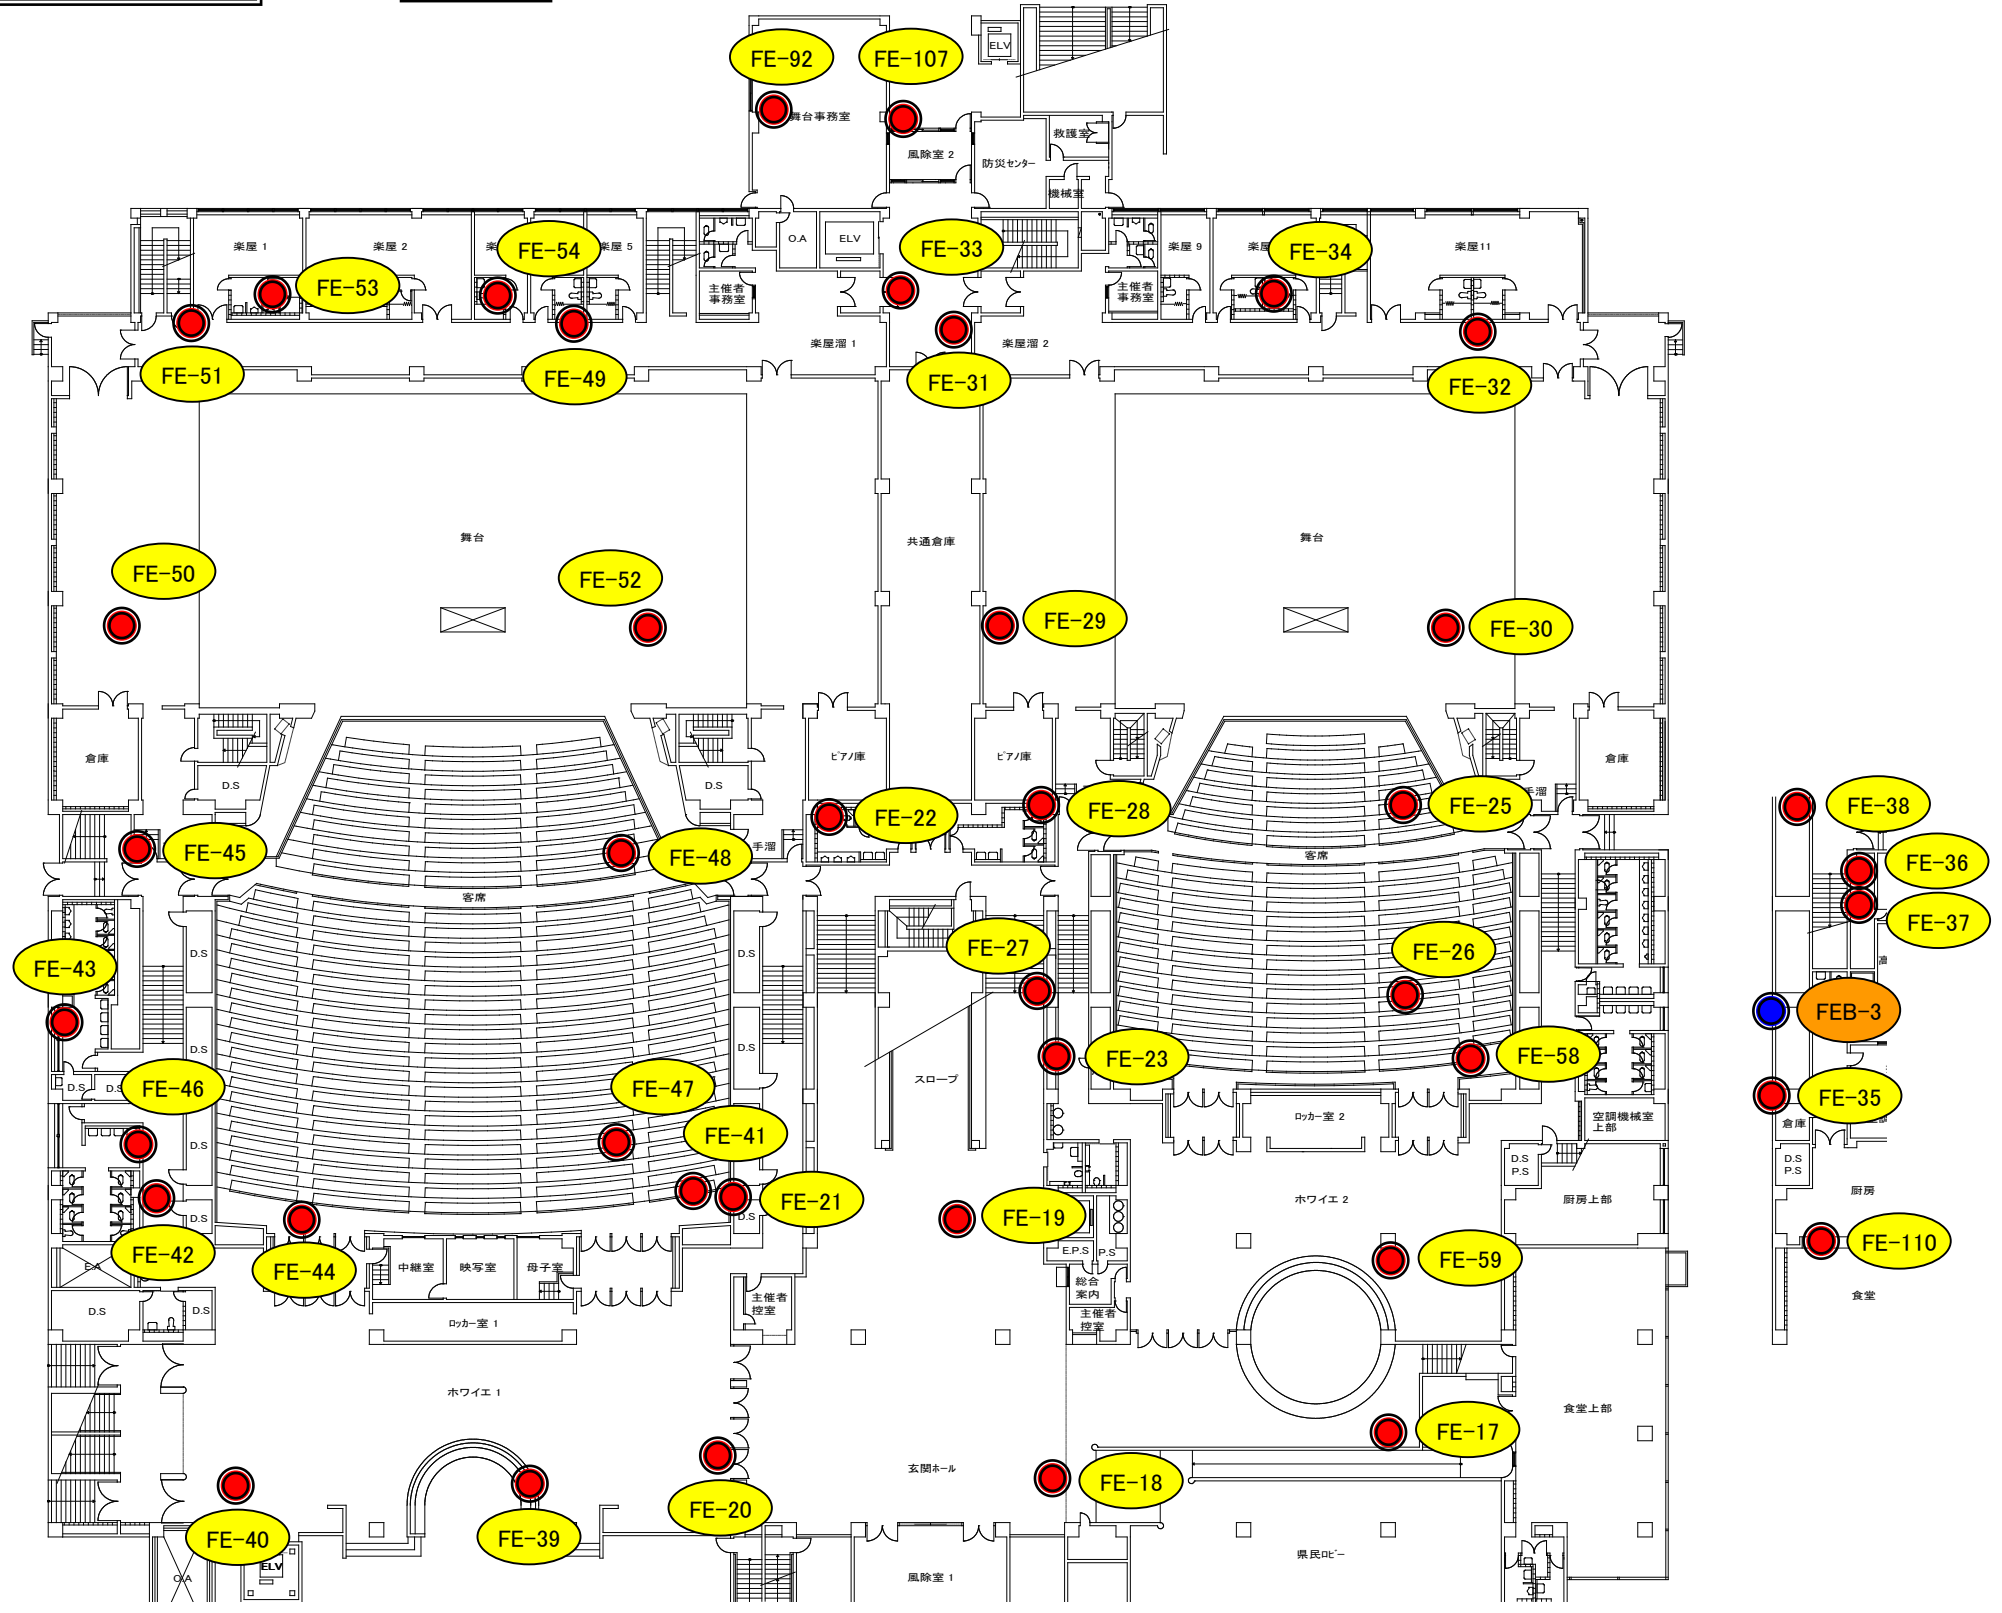

防災設備(消火器)

ABC10型消火器設置位置

ABC50型消火器設置位置

図面名	1階平面図(消火器)	縮尺	なし
山梨県立県民文化ホール		図面番号	2/11