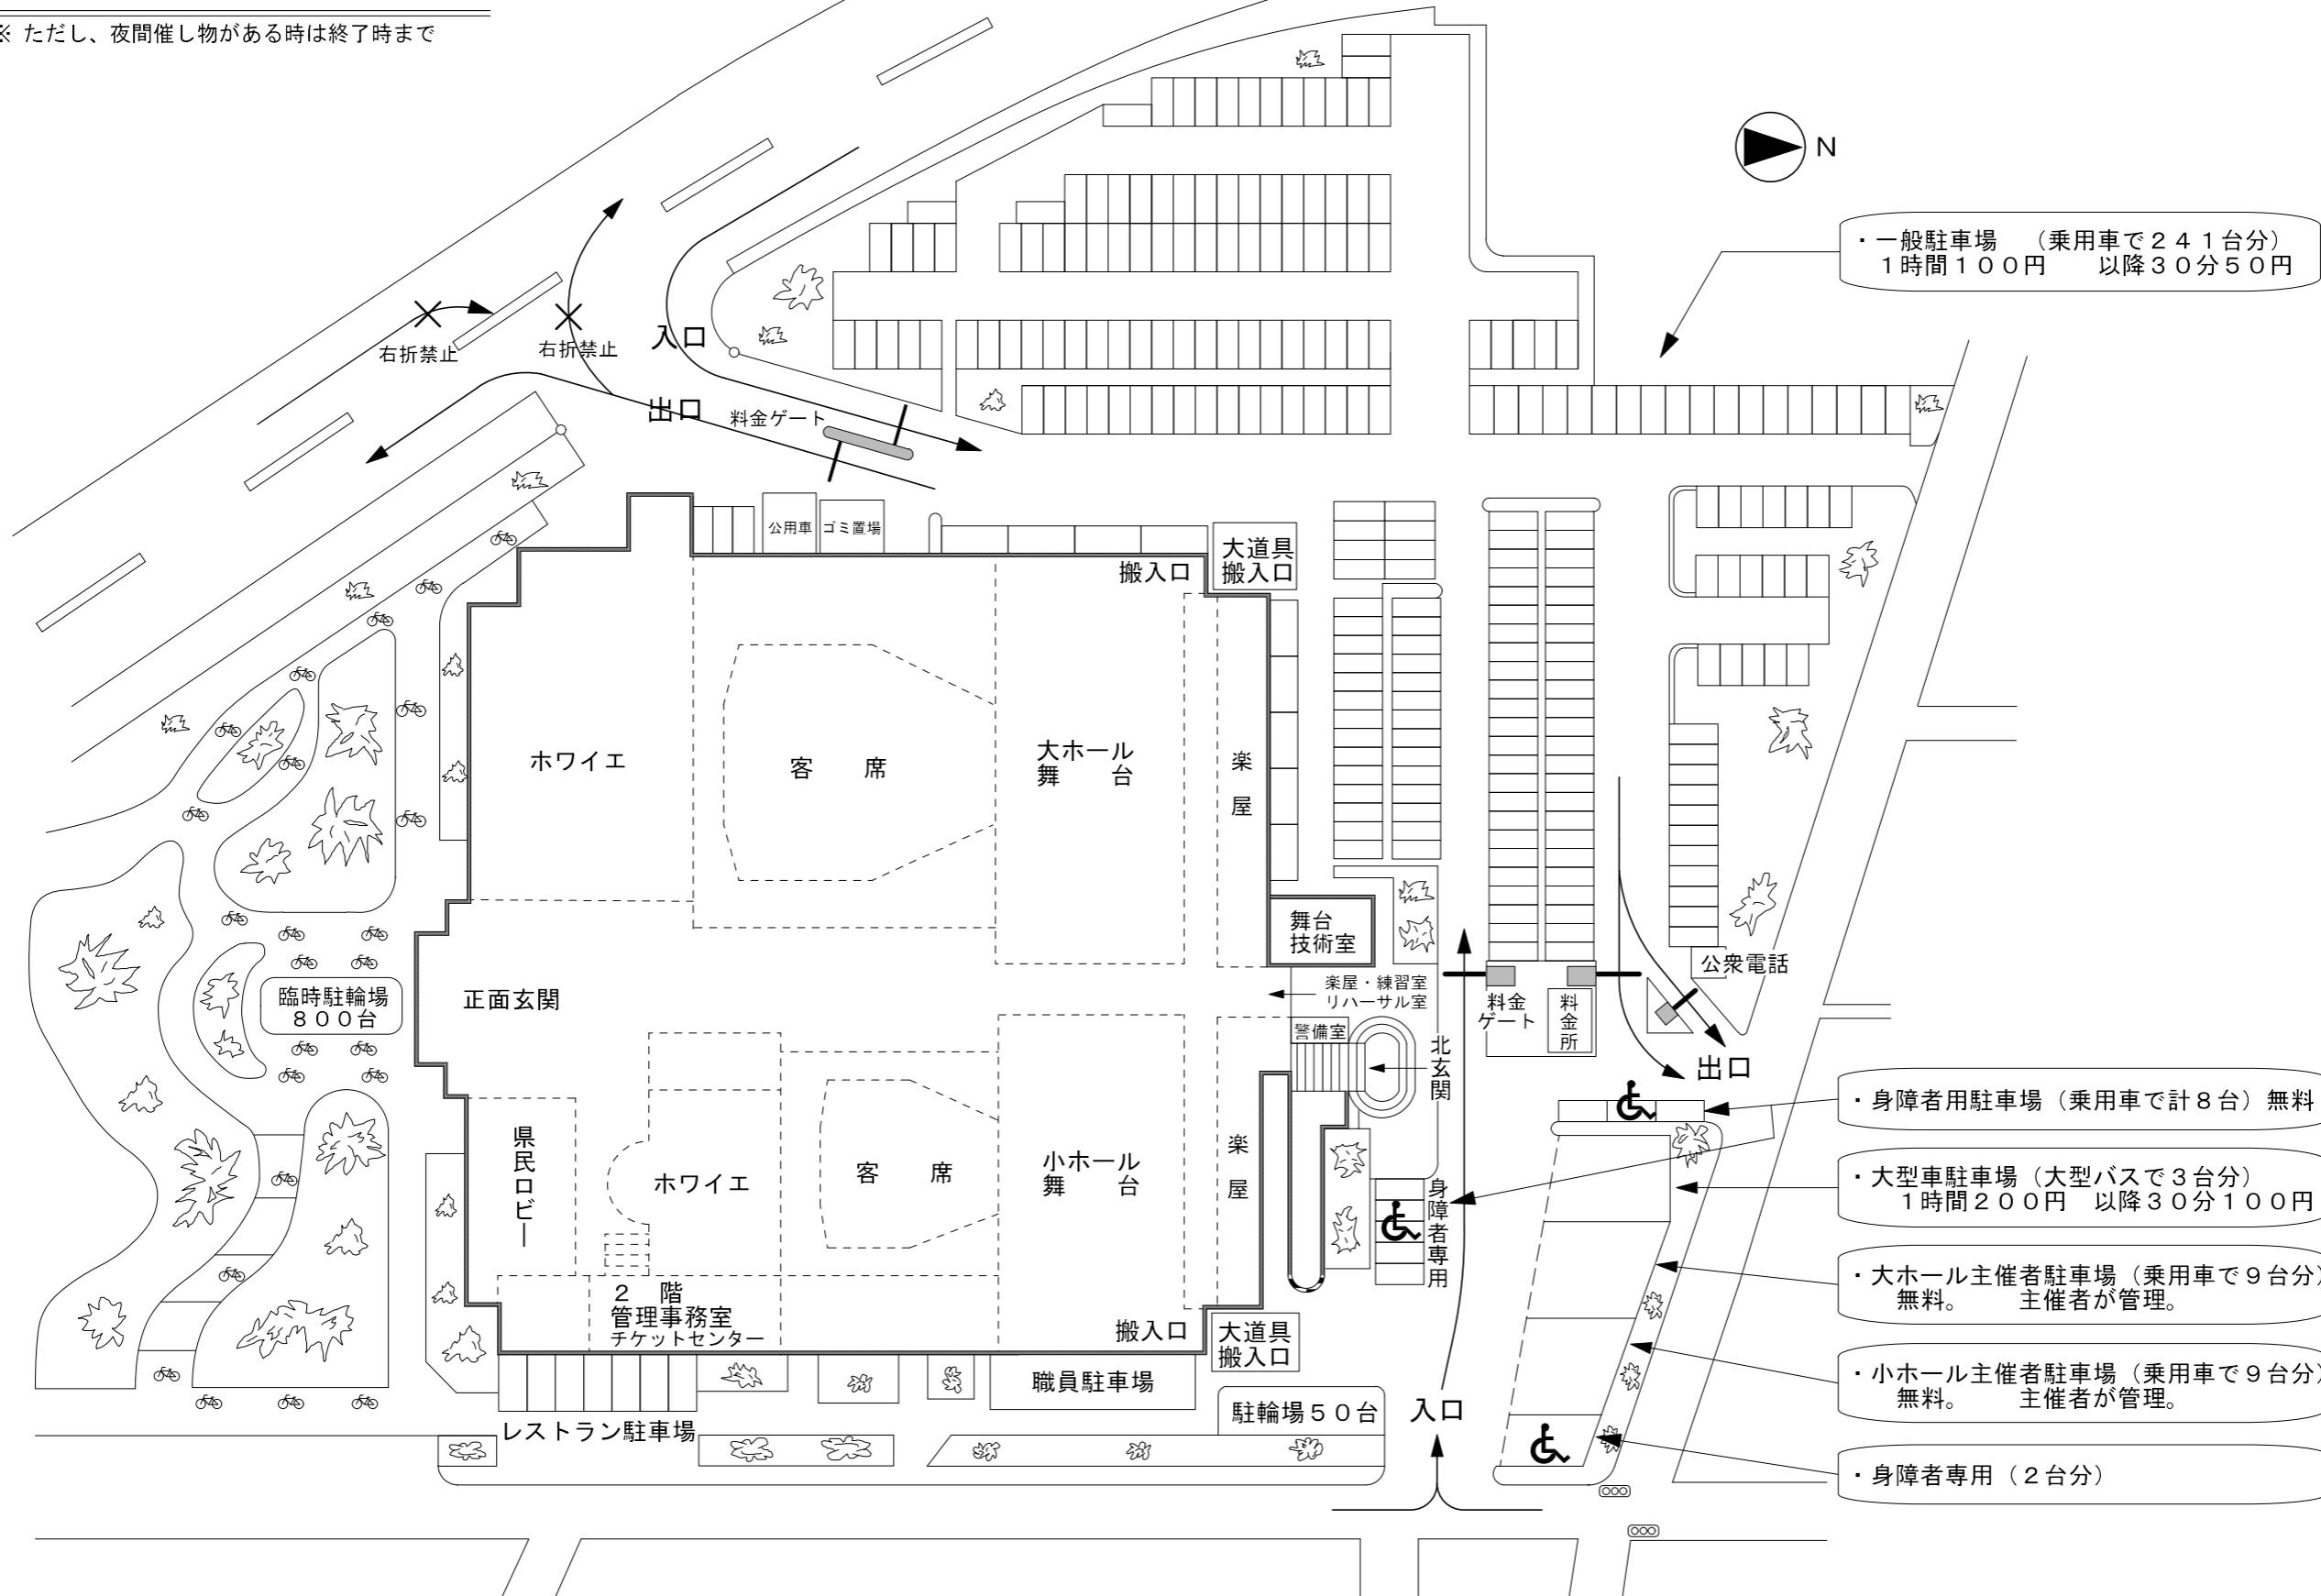

山梨県立県民文化ホール 駐車場案内

営業時間 午前8:00 ~ 午後5:00

※ ただし、夜間催し物がある時は終了時まで

・一般駐車場 (乗用車で241台分)
1時間100円 以降30分50円

・身障者用駐車場 (乗用車で計8台) 無料

・大型車駐車場 (大型バスで3台分)
1時間200円 以降30分100円

・大ホール主催者駐車場 (乗用車で9台分)
無料。主催者が管理。

・小ホール主催者駐車場 (乗用車で9台分)
無料。主催者が管理。

・身障者専用 (2台分)