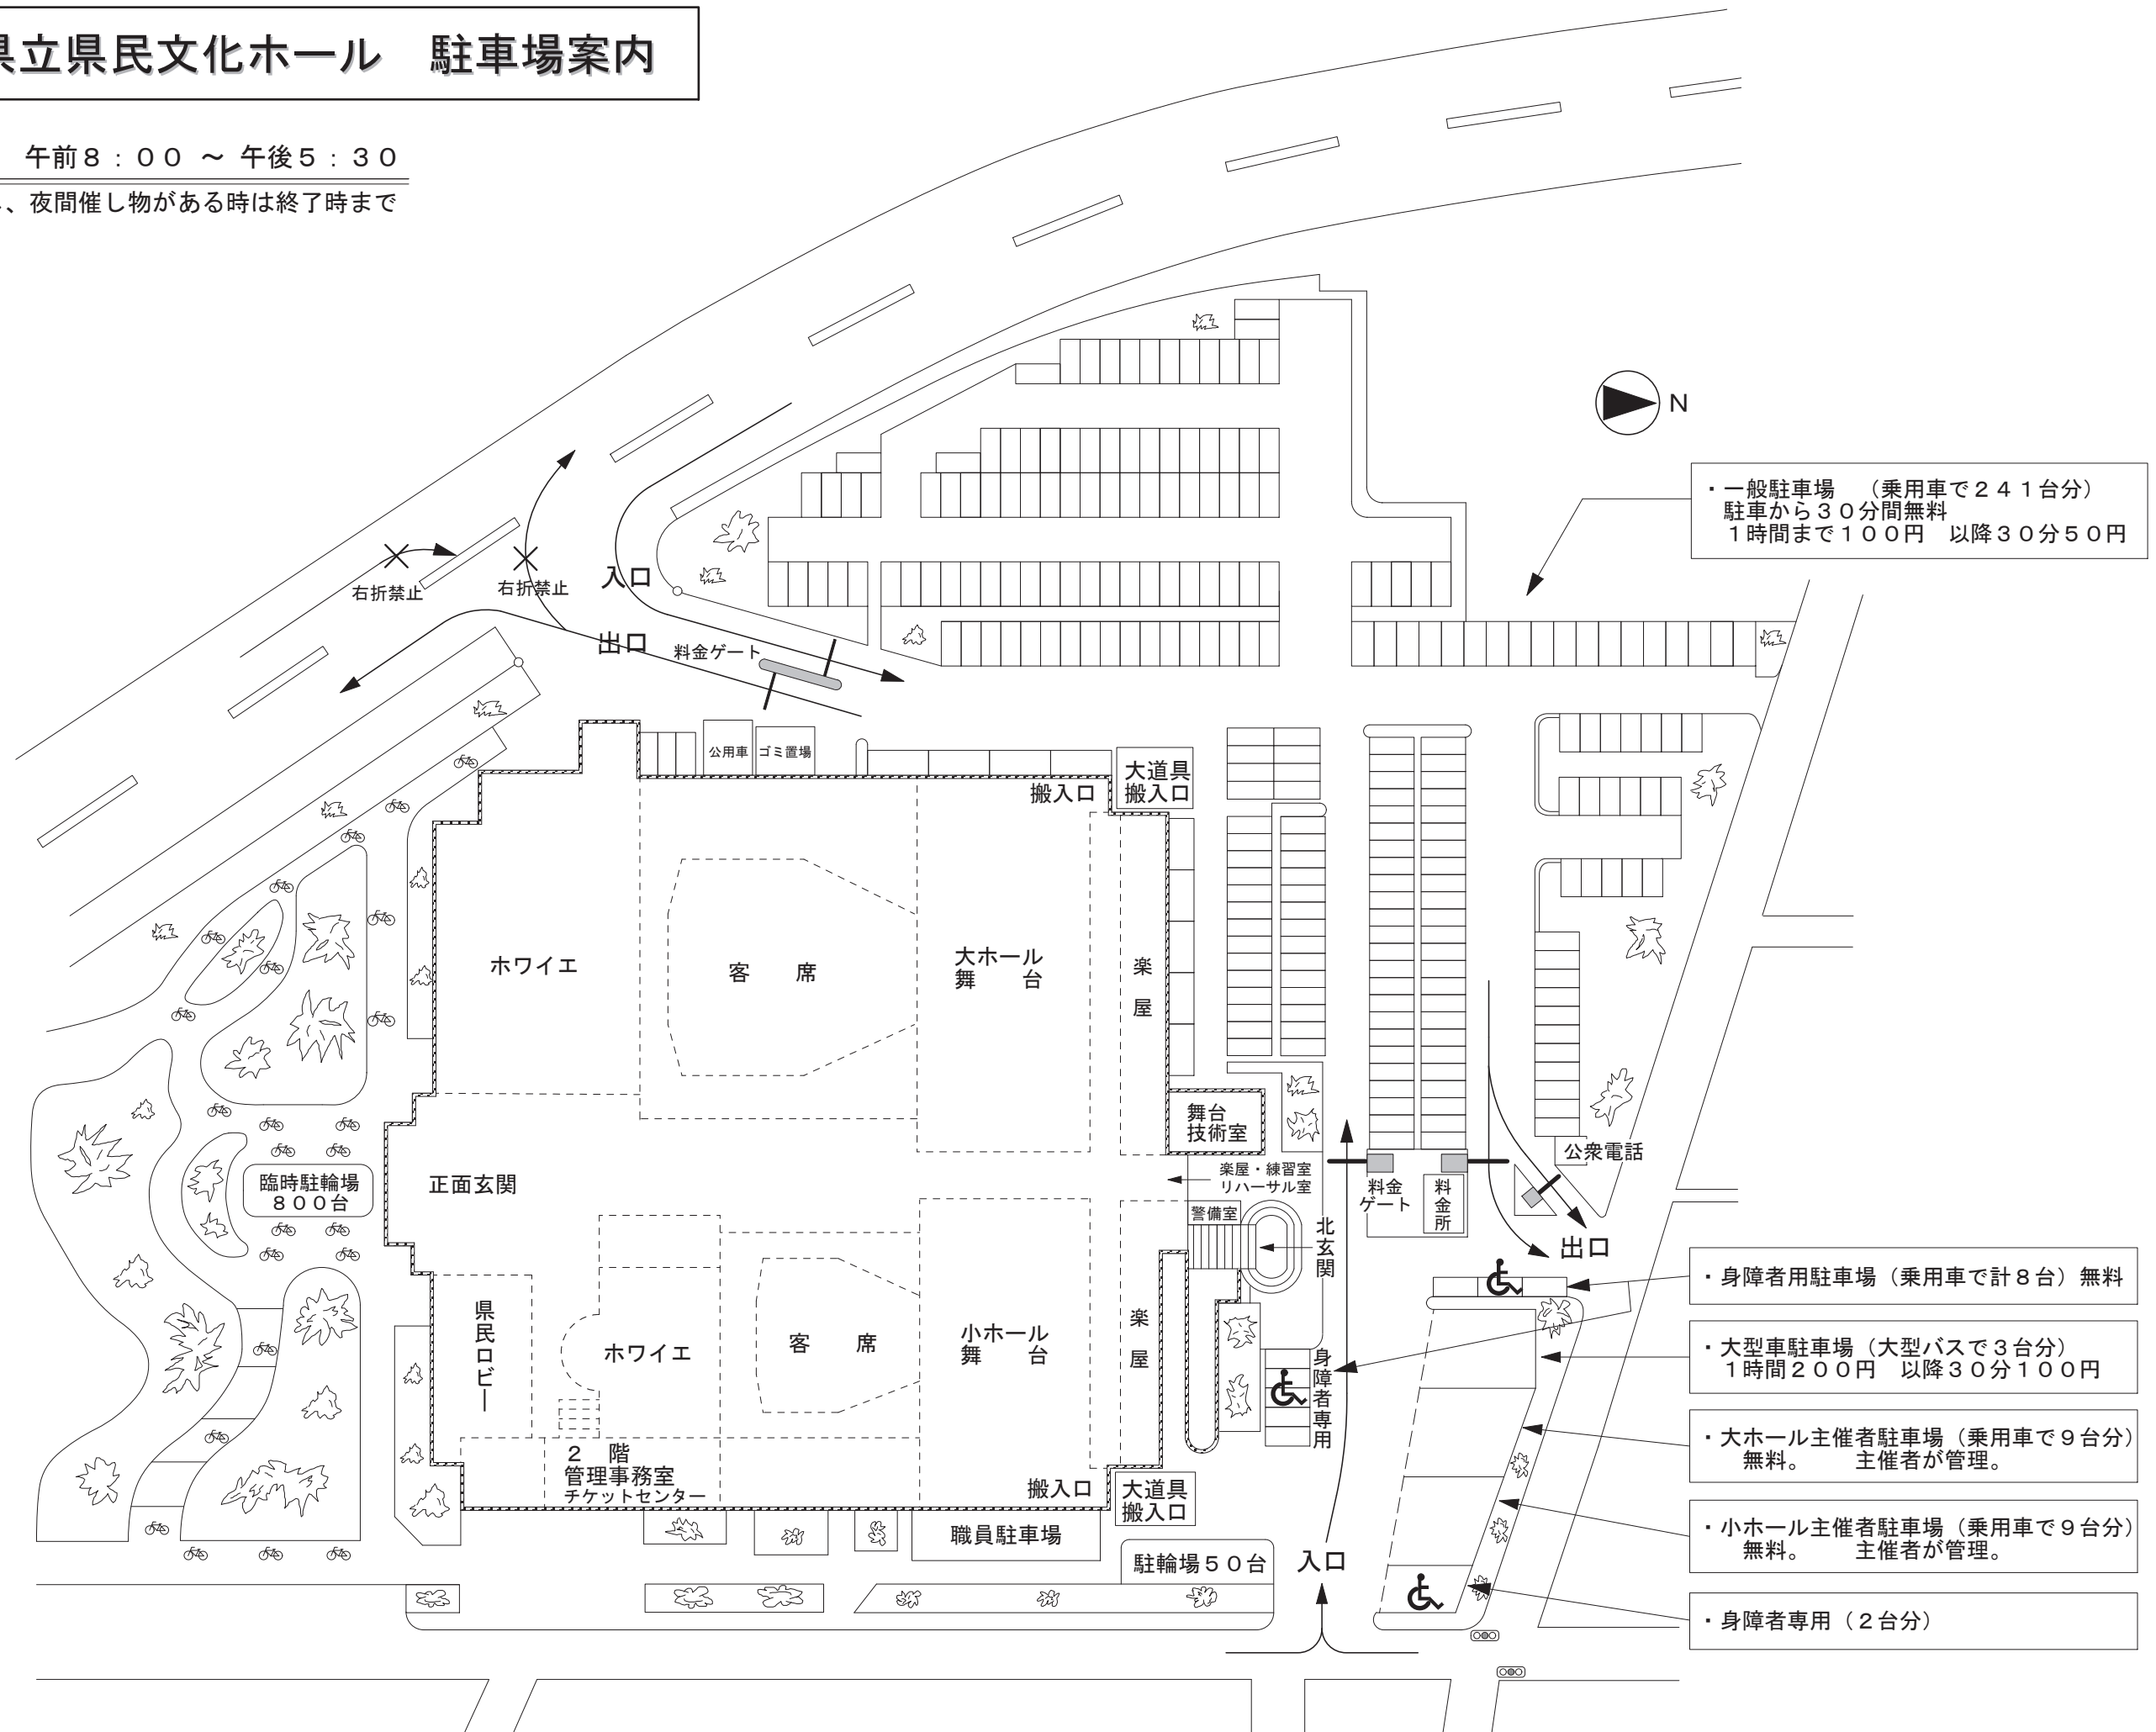

# 山梨県立県民文化ホール 駐車場案内

営業時間 午前8:00 ~ 午後5:30

※ ただし、夜間催し物がある時は終了時まで

・一般駐車場 (乗用車で241台分)  
 駐車から30分間無料  
 1時間まで100円 以降30分50円

・身障者用駐車場 (乗用車で計8台) 無料

・大型車駐車場 (大型バスで3台分)  
 1時間200円 以降30分100円

・大ホール主催者駐車場 (乗用車で9台分)  
 無料。主催者が管理。

・小ホール主催者駐車場 (乗用車で9台分)  
 無料。主催者が管理。

・身障者専用 (2台分)