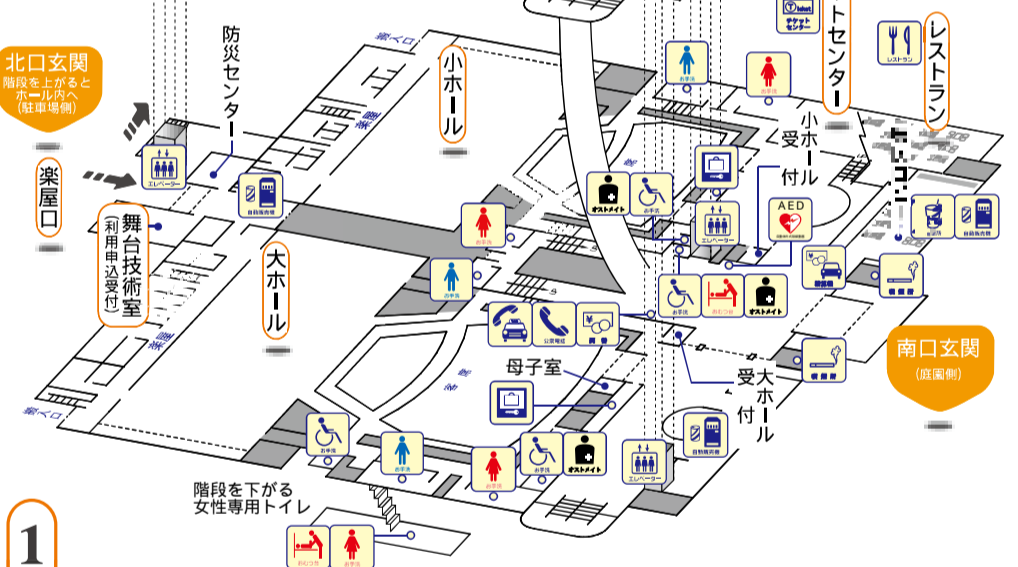

フロアーガイド

3F

リハーサル室
練習室
会議室
3F 展示コーナー

3F

2F

2F

中央コンコース
2F 展示コーナー

1F

1F

チケットセンター
管理事務室
舞台技術室
県民ロビー
レストラン

- | | | | | | | | | | |
|--------|--------|---------|-------|--------|--------|----------|---------|---------|----------|
| | | | | | | | | | |
| 男性用トイレ | 女性用トイレ | 障害者用トイレ | おむつ台 | おむつ台 | エレベーター | チケットセンター | 駐車場精算機 | 両替機 | ロッカー(無料) |
| | | | | | | | | | |
| 公衆電話 | 電話 | AED設置 | レストラン | 休憩スペース | 自動販売機 | 喫煙所 | スタッフルーム | スタッフルーム | スタッフルーム |