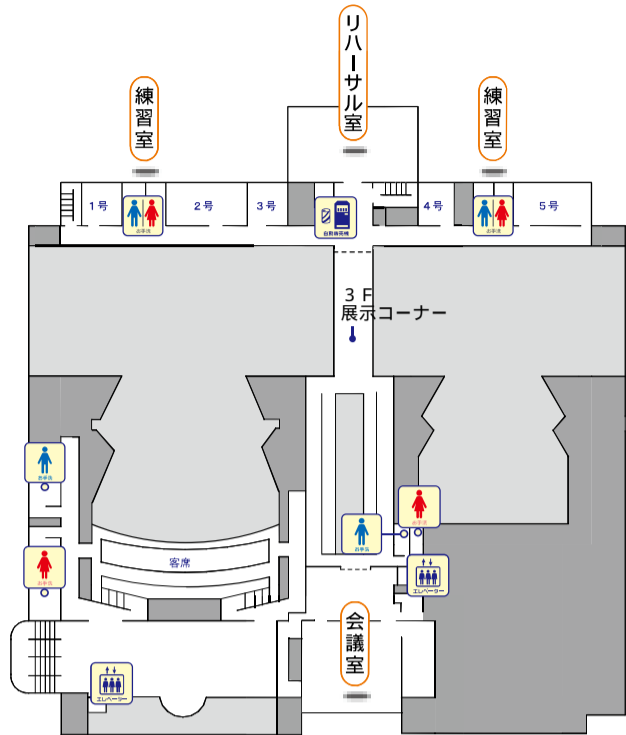

フロアーガイド

3F

リハーサル室
練習室
会議室
3F 展示コーナー

3F

2F

2F

中央コンコース
2F 展示コーナー

1F

1F

チケットセンター
管理事務室
舞台技術室
県民ロビー
レストラン

- | | | | | | | | | | |
|--------|--------|---------|-------|--------|--------|----------|---------|---------|----------|
| | | | | | | | | | |
| 男性用トイレ | 女性用トイレ | 障害者用トイレ | おむつ台 | おむつ台 | エレベーター | チケットセンター | 駐車場精算機 | 両替機 | ロッカー(無料) |
| | | | | | | | | | |
| 公衆電話 | 電話 | AED設置 | レストラン | 休憩スペース | 自動販売機 | 喫煙所 | スタッフルーム | スタッフルーム | スタッフルーム |