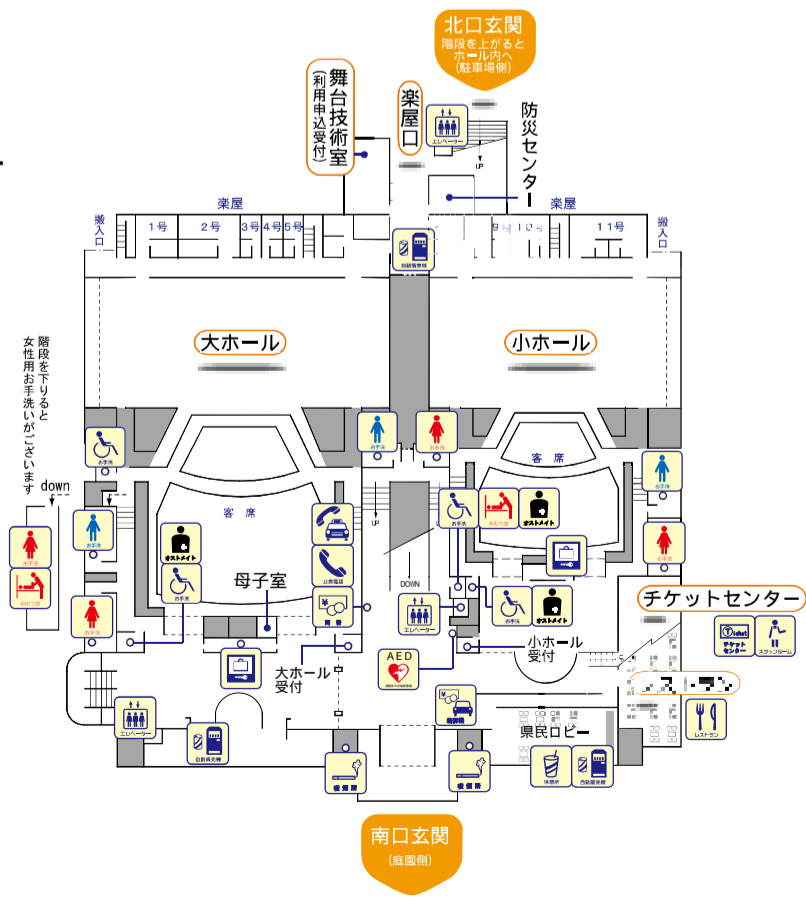

フロアーガイド

3F

リハーサル室
練習室
会議室
3F 展示コーナー

3F

2F

2F

中央コンコース
2F 展示コーナー

1F

1F

チケットセンター
管理事務室
舞台技術室
県民ロビー
レストラン

- | | | | | | | | | | |
|--------|--------|---------|-------|--------|--------|----------|---------|---------|----------|
| | | | | | | | | | |
| 男性用トイレ | 女性用トイレ | 障害者用トイレ | おむつ台 | おむつ台 | エレベーター | チケットセンター | 駐車場精算機 | 両替機 | ロッカー(無料) |
| | | | | | | | | | |
| 公衆電話 | 電話 | AED設置 | レストラン | 休憩スペース | 自動販売機 | 喫煙所 | スタッフルーム | スタッフルーム | スタッフルーム |