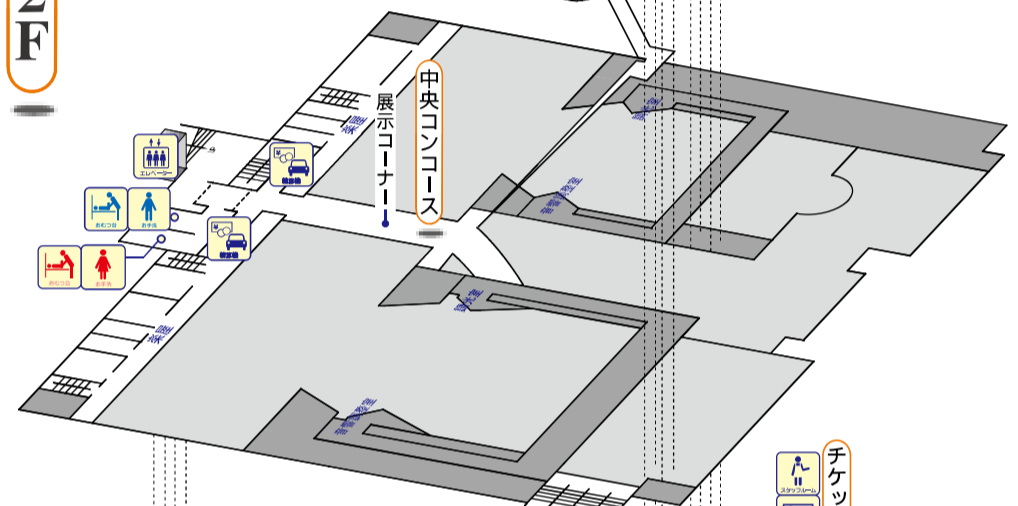

フロアーガイド

3F

リハーサル室
練習室
会議室
3F 展示コーナー

3F

2F

2F

中央コンコース
2F 展示コーナー

1F

1F

チケットセンター
管理事務室
舞台技術室
県民ロビー
レストラン

- | | | | | | | | | | |
|--------|--------|---------|-------|--------|--------|----------|---------|---------|----------|
| | | | | | | | | | |
| 男性用トイレ | 女性用トイレ | 障害者用トイレ | おむつ台 | おむつ台 | エレベーター | チケットセンター | 駐車場精算機 | 両替機 | ロッカー(無料) |
| | | | | | | | | | |
| 公衆電話 | 電話 | AED設置 | レストラン | 休憩スペース | 自動販売機 | 喫煙所 | スタッフルーム | スタッフルーム | スタッフルーム |