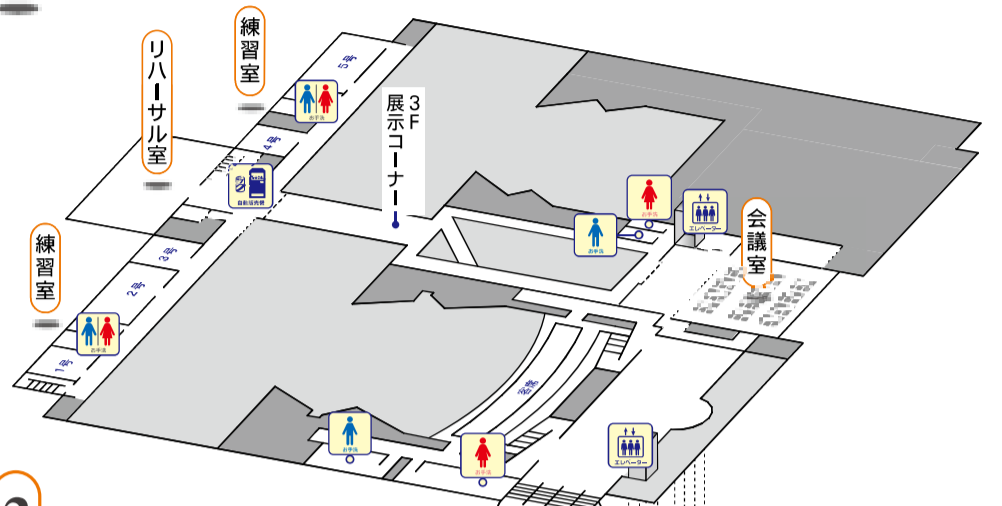

フロアーガイド

3F

リハーサル室
練習室
会議室
3F 展示コーナー

3F

2F

2F

中央コンコース
2F 展示コーナー

1F

1F

チケットセンター
管理事務室
舞台技術室
県民ロビー
レストラン

- | | | | | | | | | | |
|--------|--------|---------|-------|--------|--------|----------|---------|---------|----------|
| | | | | | | | | | |
| 男性用トイレ | 女性用トイレ | 障害者用トイレ | おむつ台 | おむつ台 | エレベーター | チケットセンター | 駐車場精算機 | 両替機 | ロッカー(無料) |
| | | | | | | | | | |
| 公衆電話 | 電話 | AED設置 | レストラン | 休憩スペース | 自動販売機 | 喫煙所 | スタッフルーム | スタッフルーム | スタッフルーム |