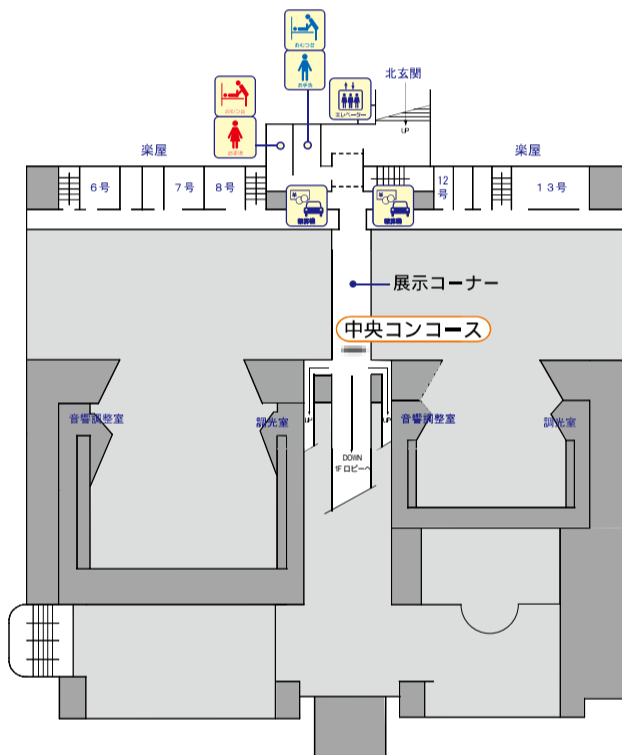

フロアーガイド

3F

リハーサル室
練習室
会議室
3F 展示コーナー

3F

2F

2F

中央コンコース
2F 展示コーナー

1F

1F

チケットセンター
管理事務室
舞台技術室
県民ロビー
レストラン

- | | | | | | | | | | |
|--------|--------|---------|-------|--------|--------|----------|---------|---------|----------|
| | | | | | | | | | |
| 男性用トイレ | 女性用トイレ | 障害者用トイレ | おむつ台 | おむつ台 | エレベーター | チケットセンター | 駐車場精算機 | 両替機 | ロッカー(無料) |
| | | | | | | | | | |
| 公衆電話 | 電話 | AED設置 | レストラン | 休憩スペース | 自動販売機 | 喫煙所 | スタッフルーム | スタッフルーム | スタッフルーム |