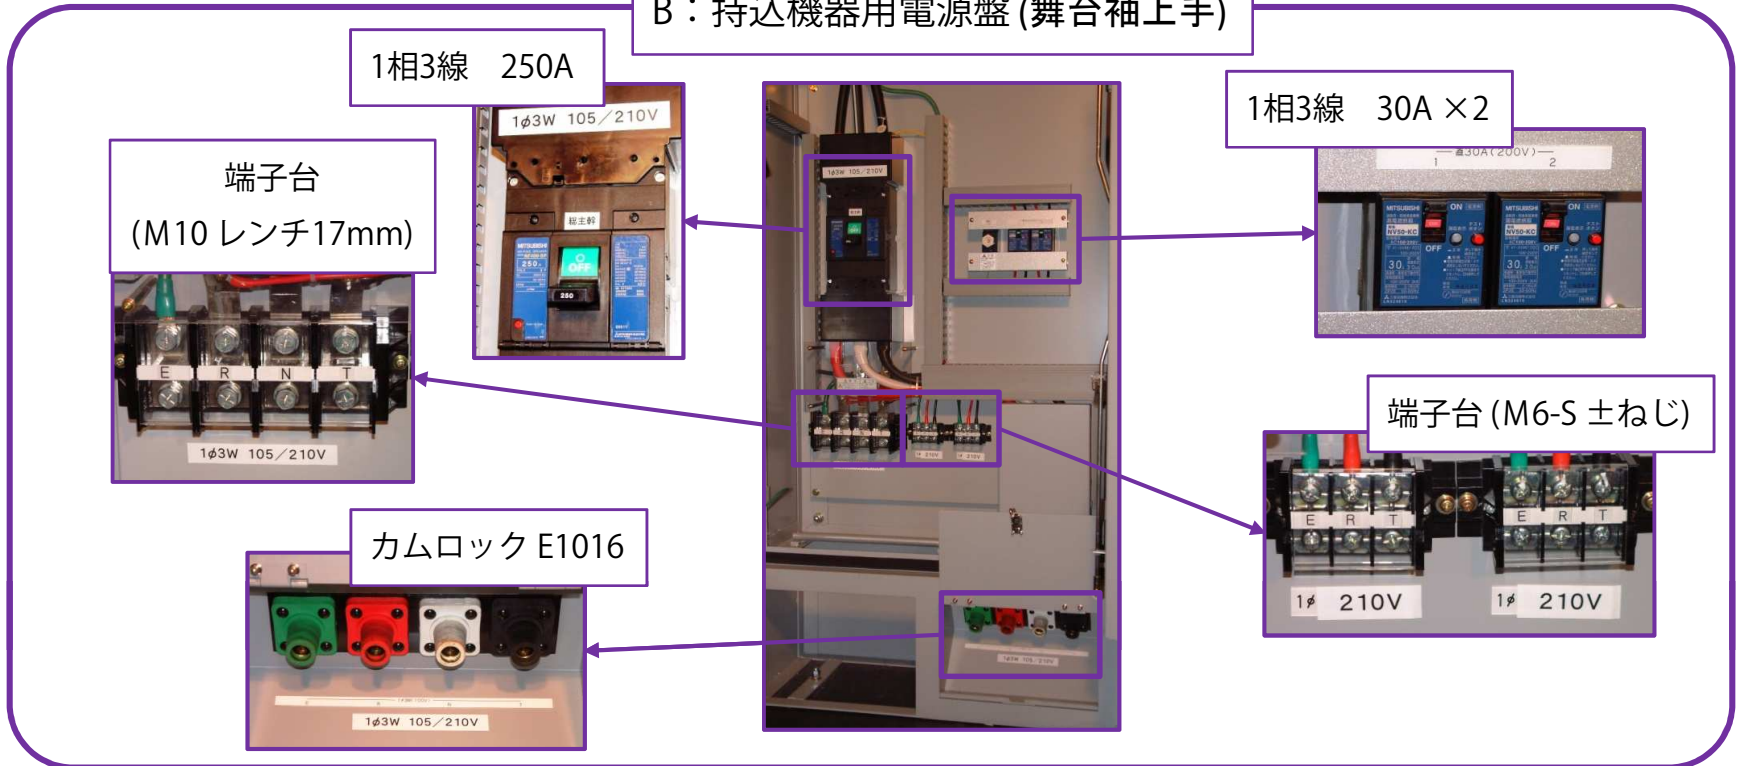

A : 舞台袖分電盤 (舞台袖上手、舞台袖下手)

B : 持込機器用電源盤 (舞台袖上手)

C : 中継用電源盤 (舞台袖下手)

D : 動力用電源盤 (舞台袖上手)